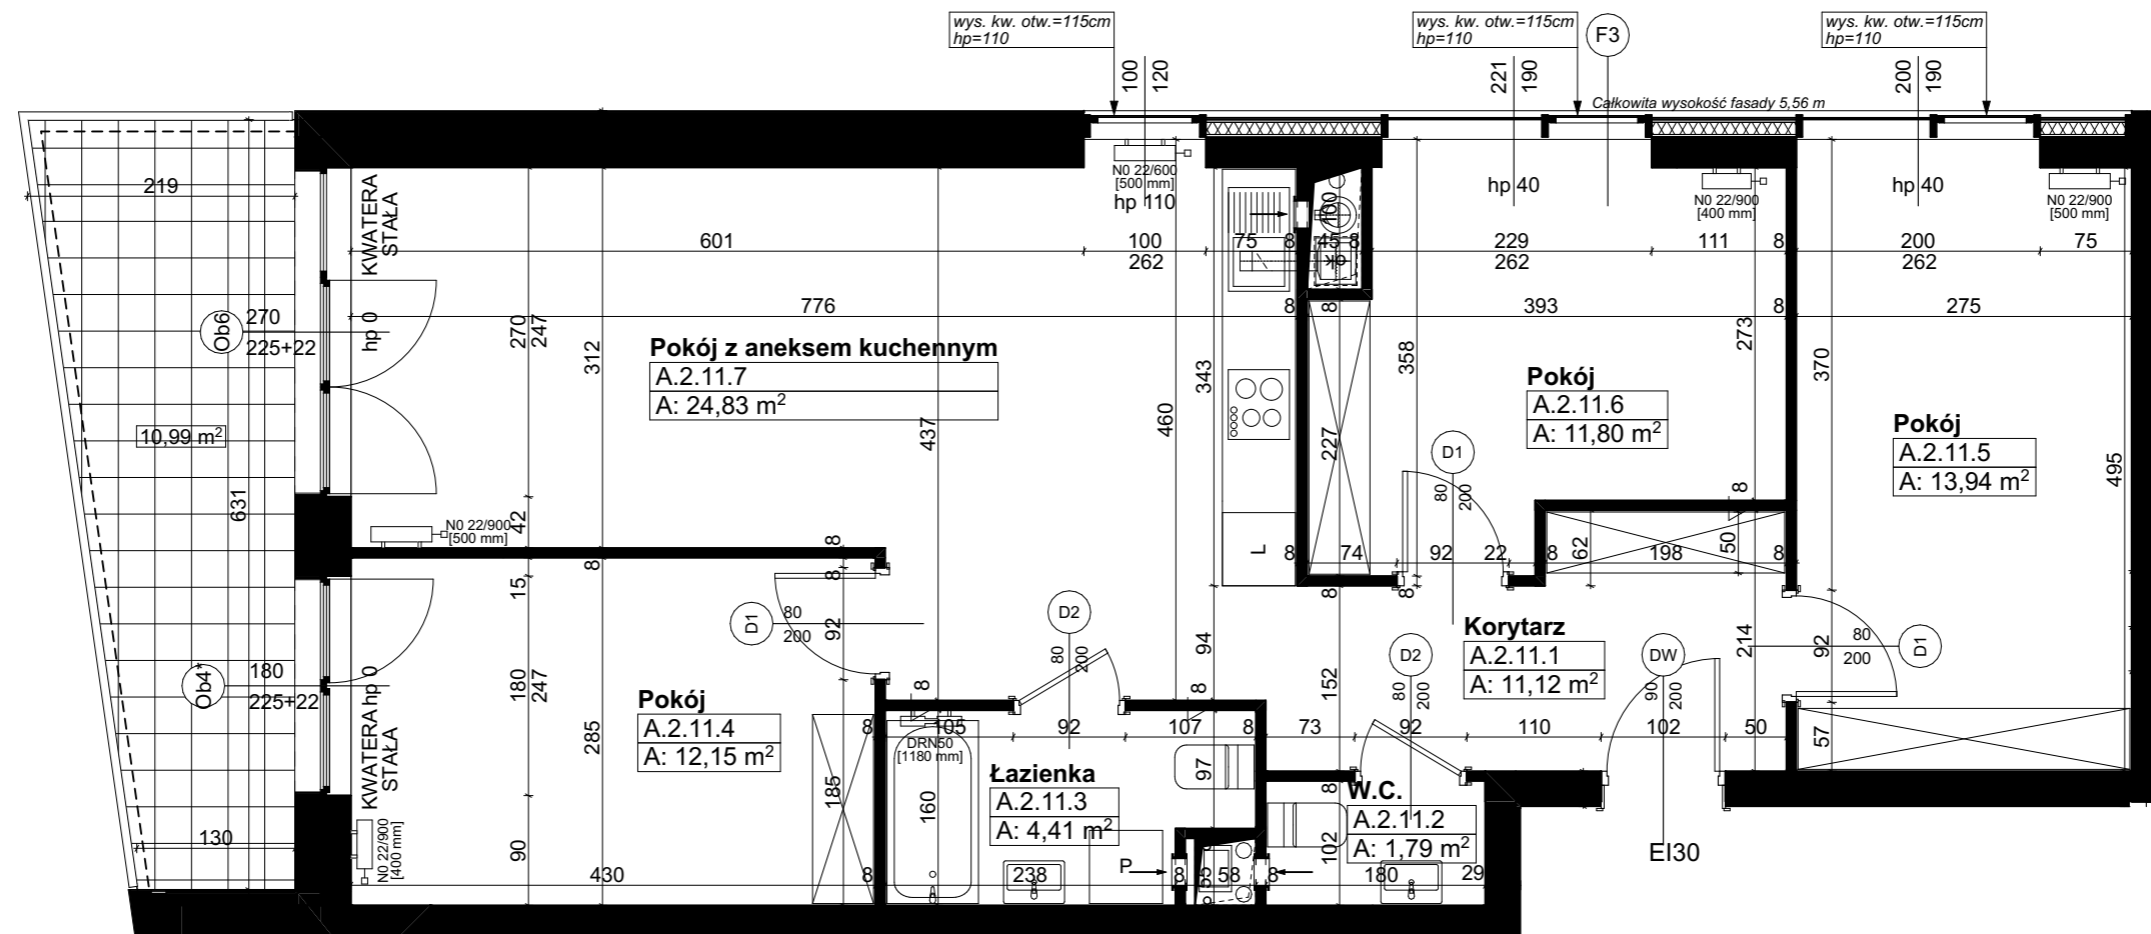

Świerzawska 13

Wszędzie dobrze, ale na Marcelinie najlepiej.

01.02.2024

Uwaga:

1. Katalog ma charakter poglądowy, na etapie wykonawczym mogą wystąpić korekty powierzchni oraz zmiany układu funkcjonalnego.
2. Wymiary na rysunku odnoszą się do ścian przed wykończeniem (nieotynkowanych).
3. Ostateczny gabaryt stolarki okiennej uzależniony od wybranego systemu okiennego.

PIĘTRO +2

klatka A
nr lokalu A.2.11
powierzchnia 80,04 m²
wysokość mieszkania 2,60 m