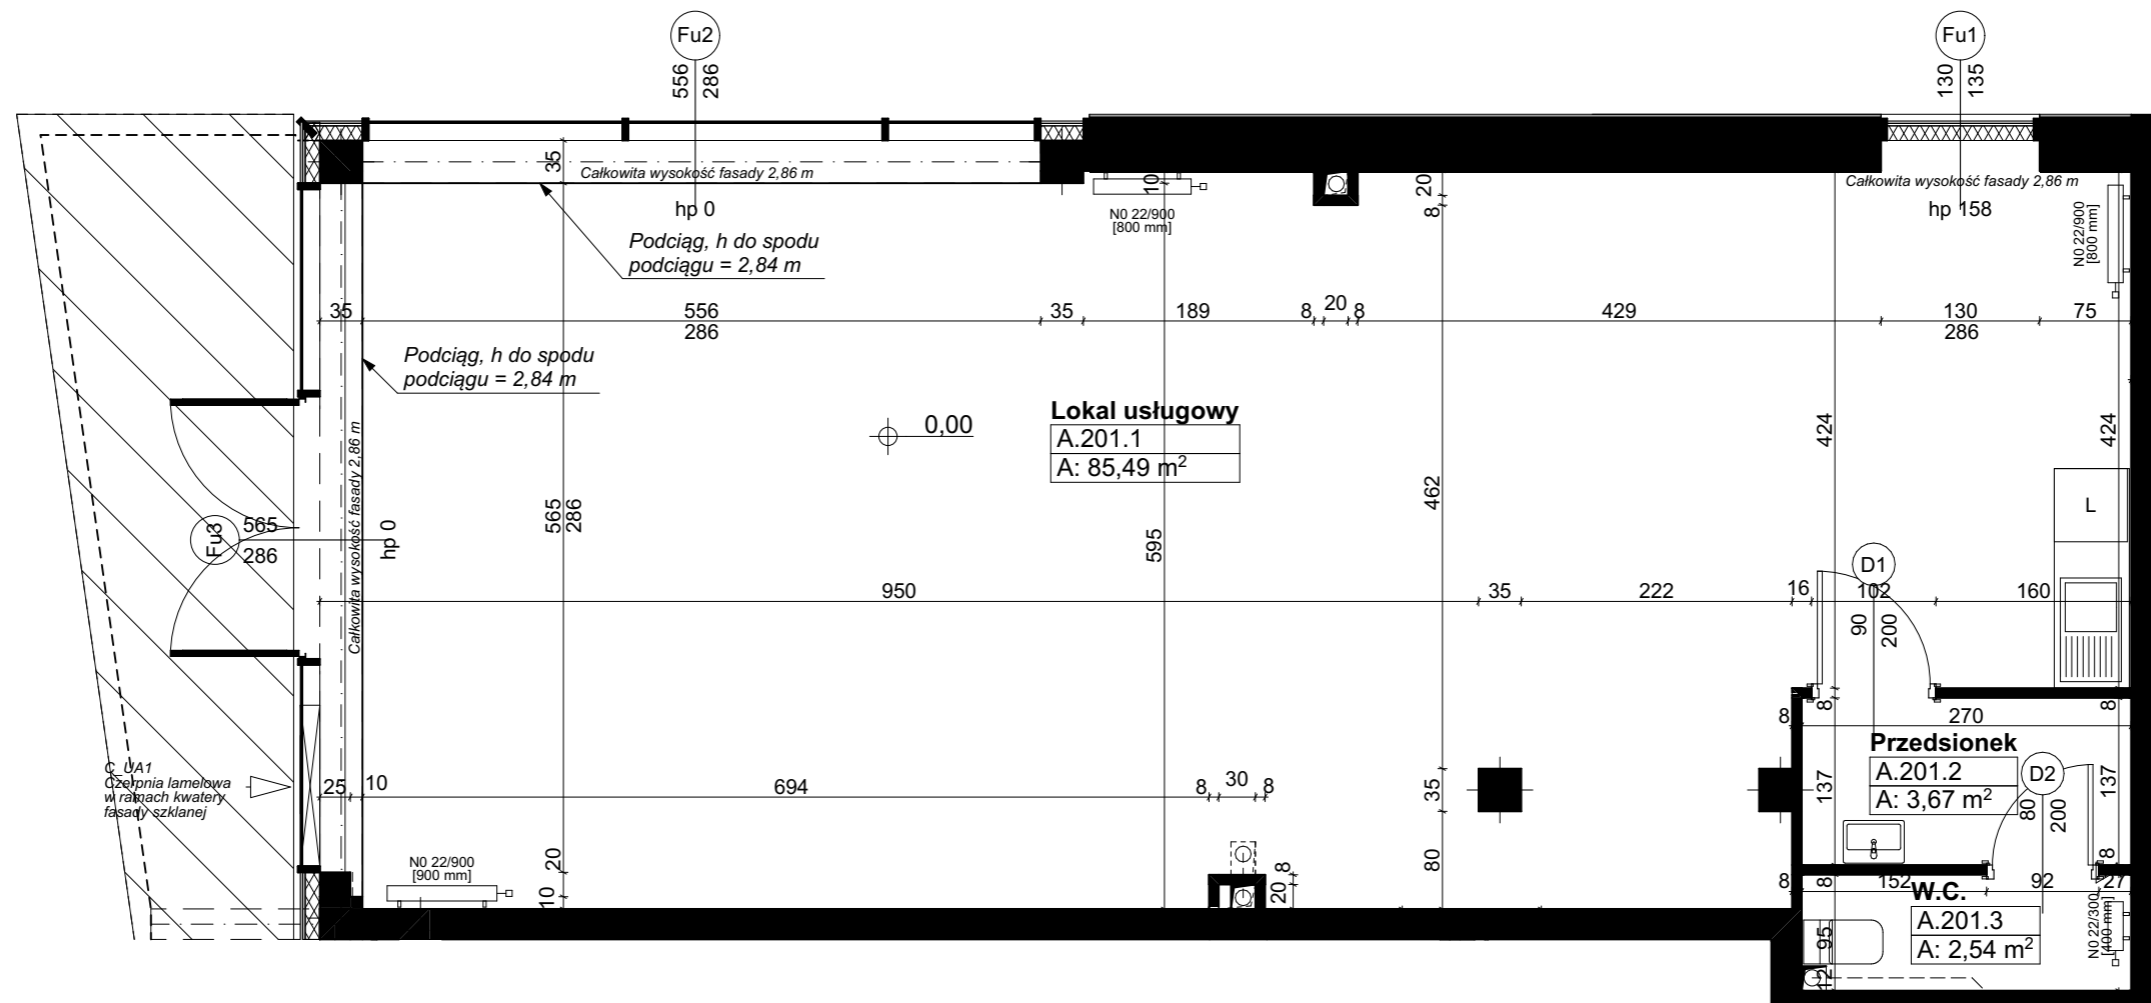

Świerzawska 13

Wszędzie dobrze, ale na Marcelinie najlepiej.

01.02.2024

Uwaga:

1. Katalog ma charakter poglądowy, na etapie wykonawczym mogą wystąpić korekty powierzchni oraz zmiany układu funkcjonalnego.
2. Wymiary na rysunku odnoszą się do ścian przed wykończeniem (nieotynkowanych).
3. Ostateczny gabaryt stolarki okiennej uzależniony od wybranego systemu okiennego.

PARTER

A

A.201

91,70 m²

3,11 m

Od lat budujemy Poznań.