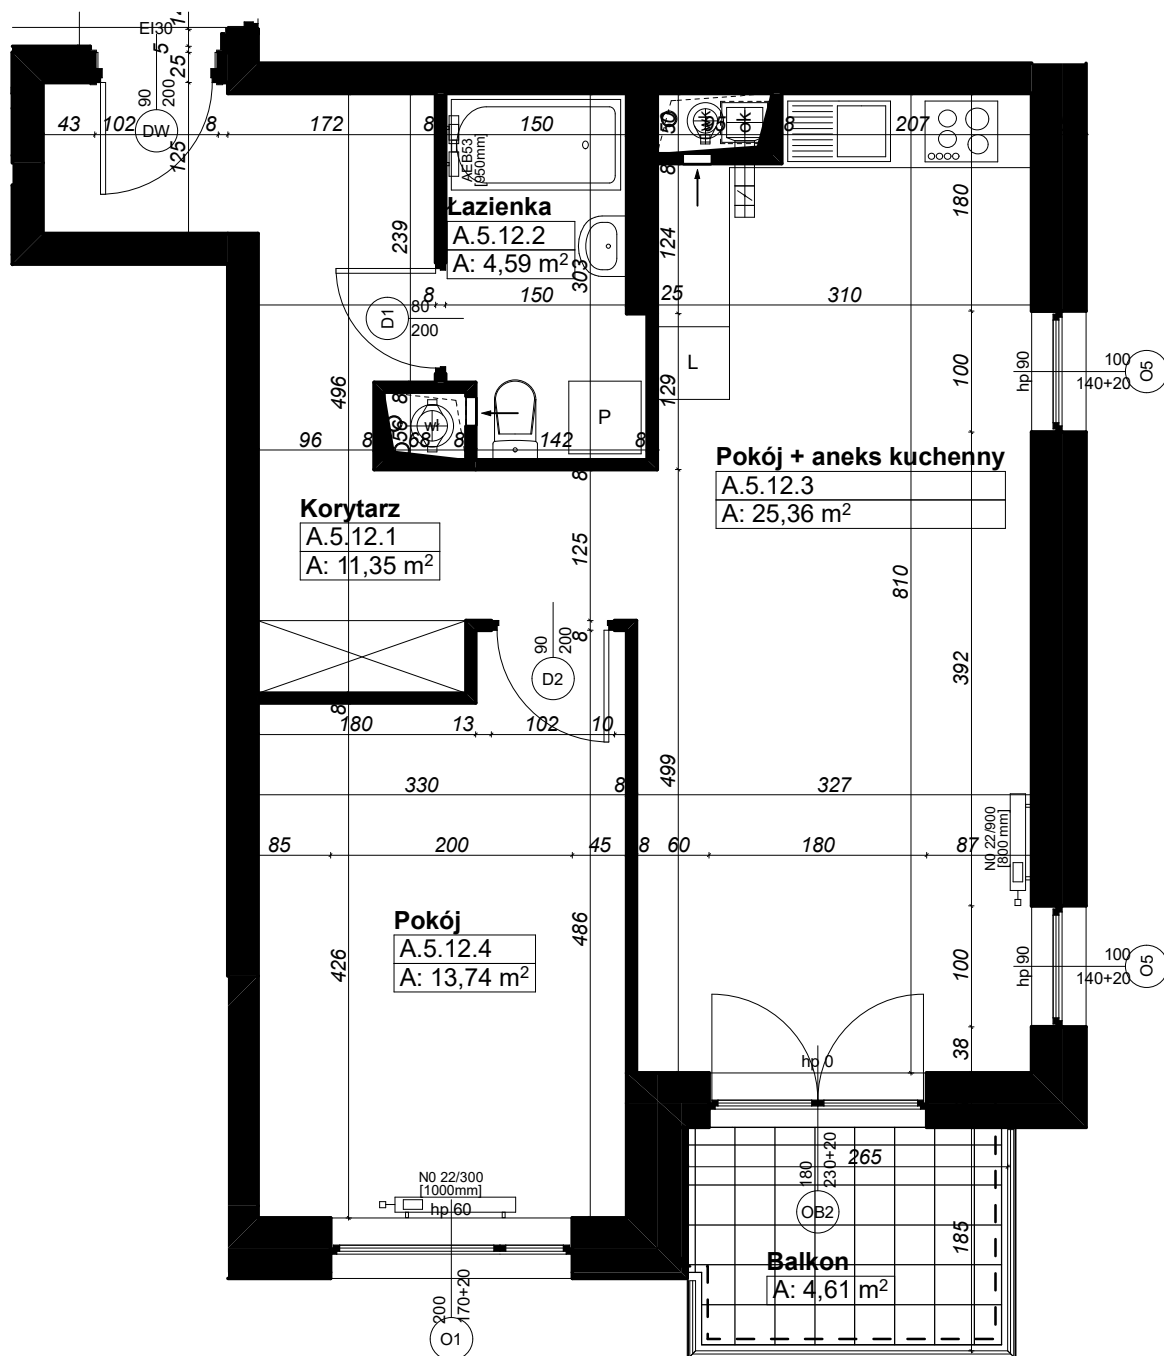

ŚWIERZAWSKA 4

Tu chce się mieszkać!

08.11.2021

Uwaga:

1. Katalog ma charakter poglądowy, na etapie wykonawczym mogą wystąpić korekty powierzchni oraz zmiany układu funkcjonalnego.
2. Wymiary na rysunku odnoszą się do ścian przed wykończeniem (nieotynkowanych).

wysokość mieszkania

5 PIĘTRO

A

A.5.12

55,04 m²

2,62 m

Od lat budujemy **Poznań.**