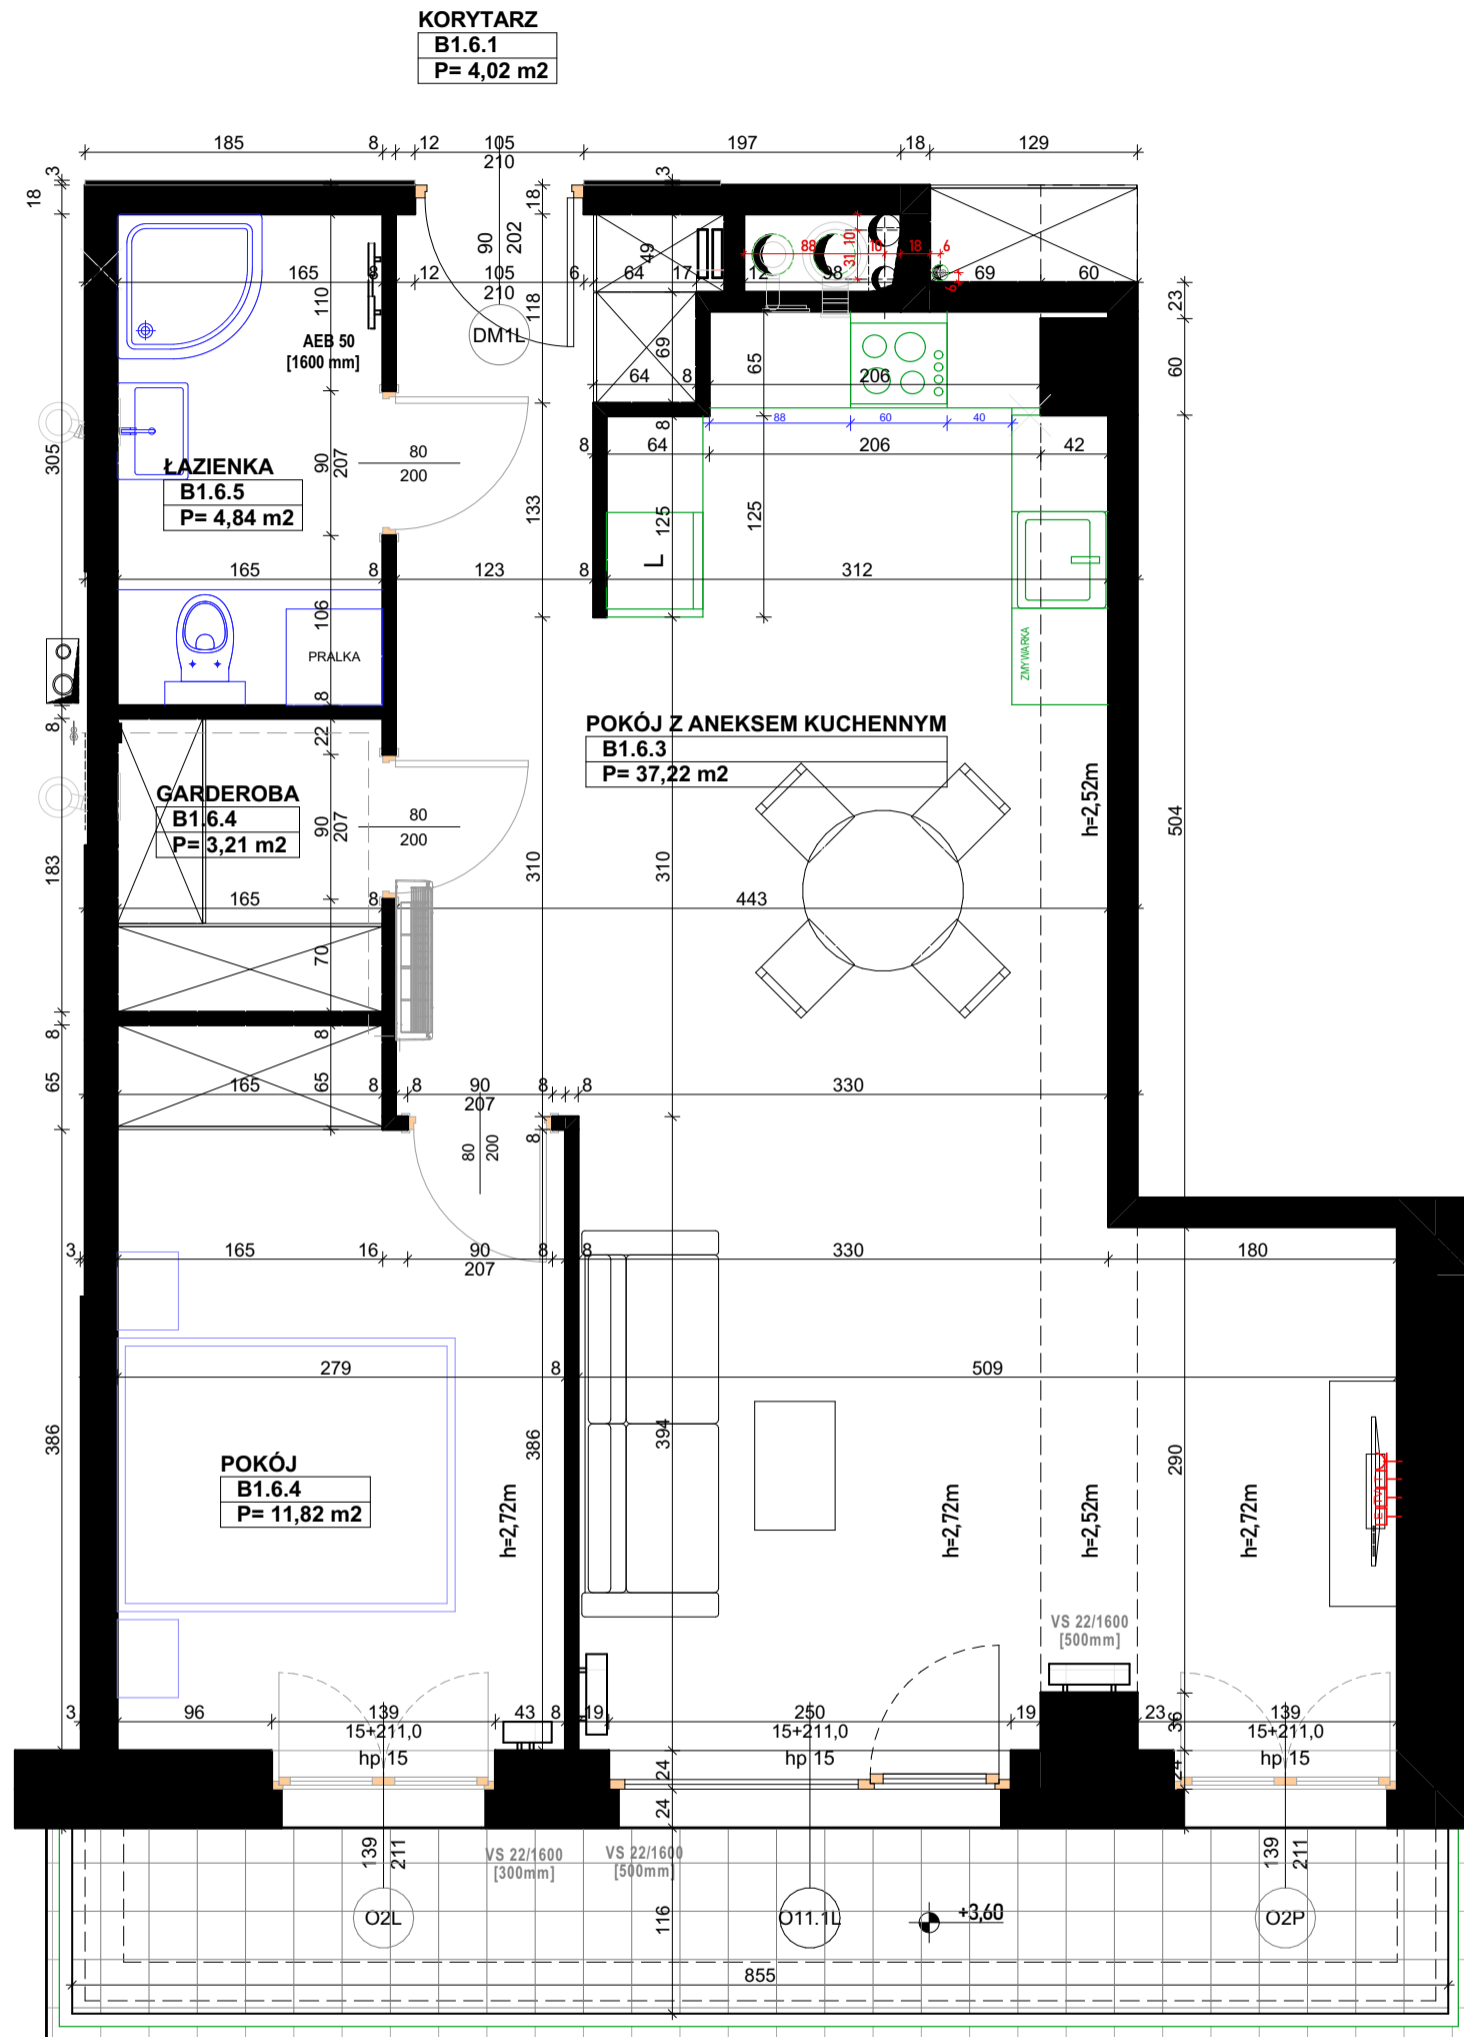

ZESPÓŁ MIESZKANIOWY - ZWIERZYŃECKA 15

B.1.6

piętro I

Pow.: 61,11m²

WSZYSTKIE WYMIARY PODANO BEZ TYNKÓW.
INSTALACJA DO KLIMATYZACJI PRZYGOTWANA DO SYSTEMU TYPU SPLIT 1:1