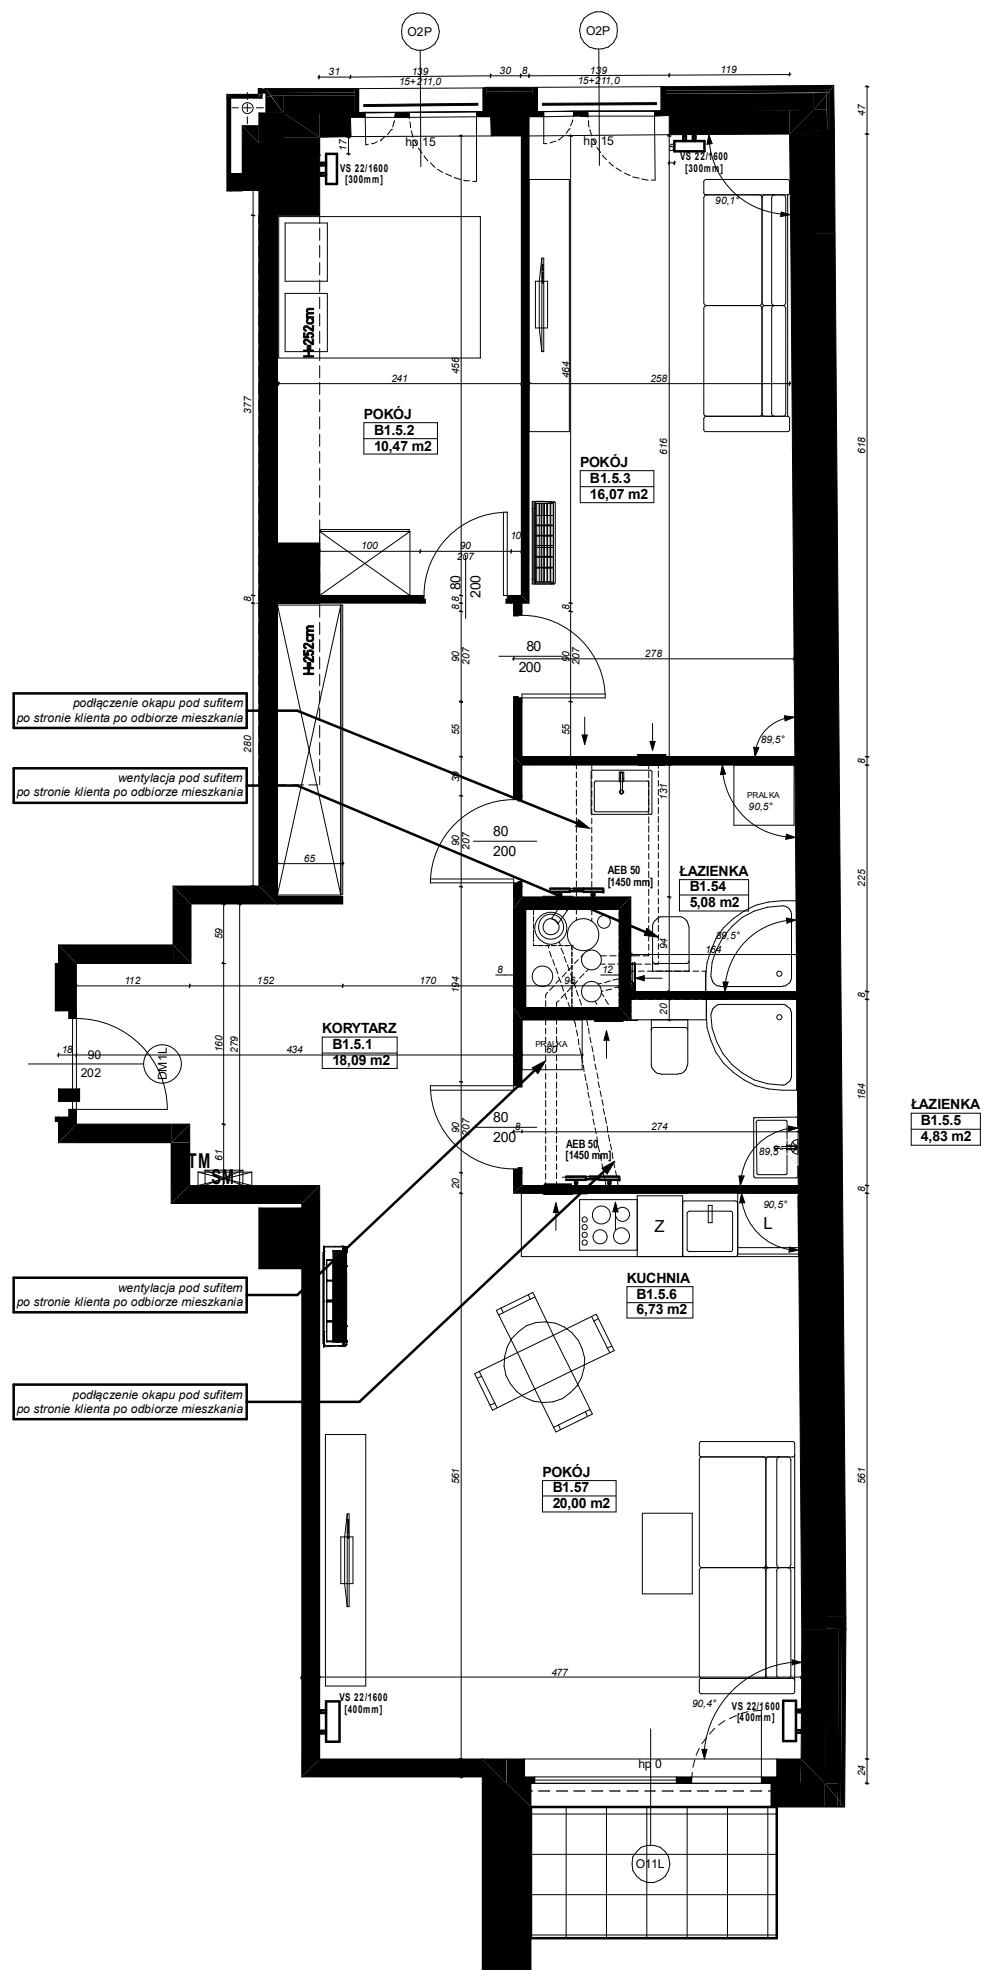

ZESPÓŁ MIESZKANIOWY - ZWIERZYŃECKA 15

B.1.5

piętro I

POW.: 81,27m²

WSZYSTKIE WYMIARY PODANO BEZ TYNKÓW.
INSTALACJA DO KLIMATYZACJI PRZYGOTOWANA DO SYSTEMU TYPU MINI VRF