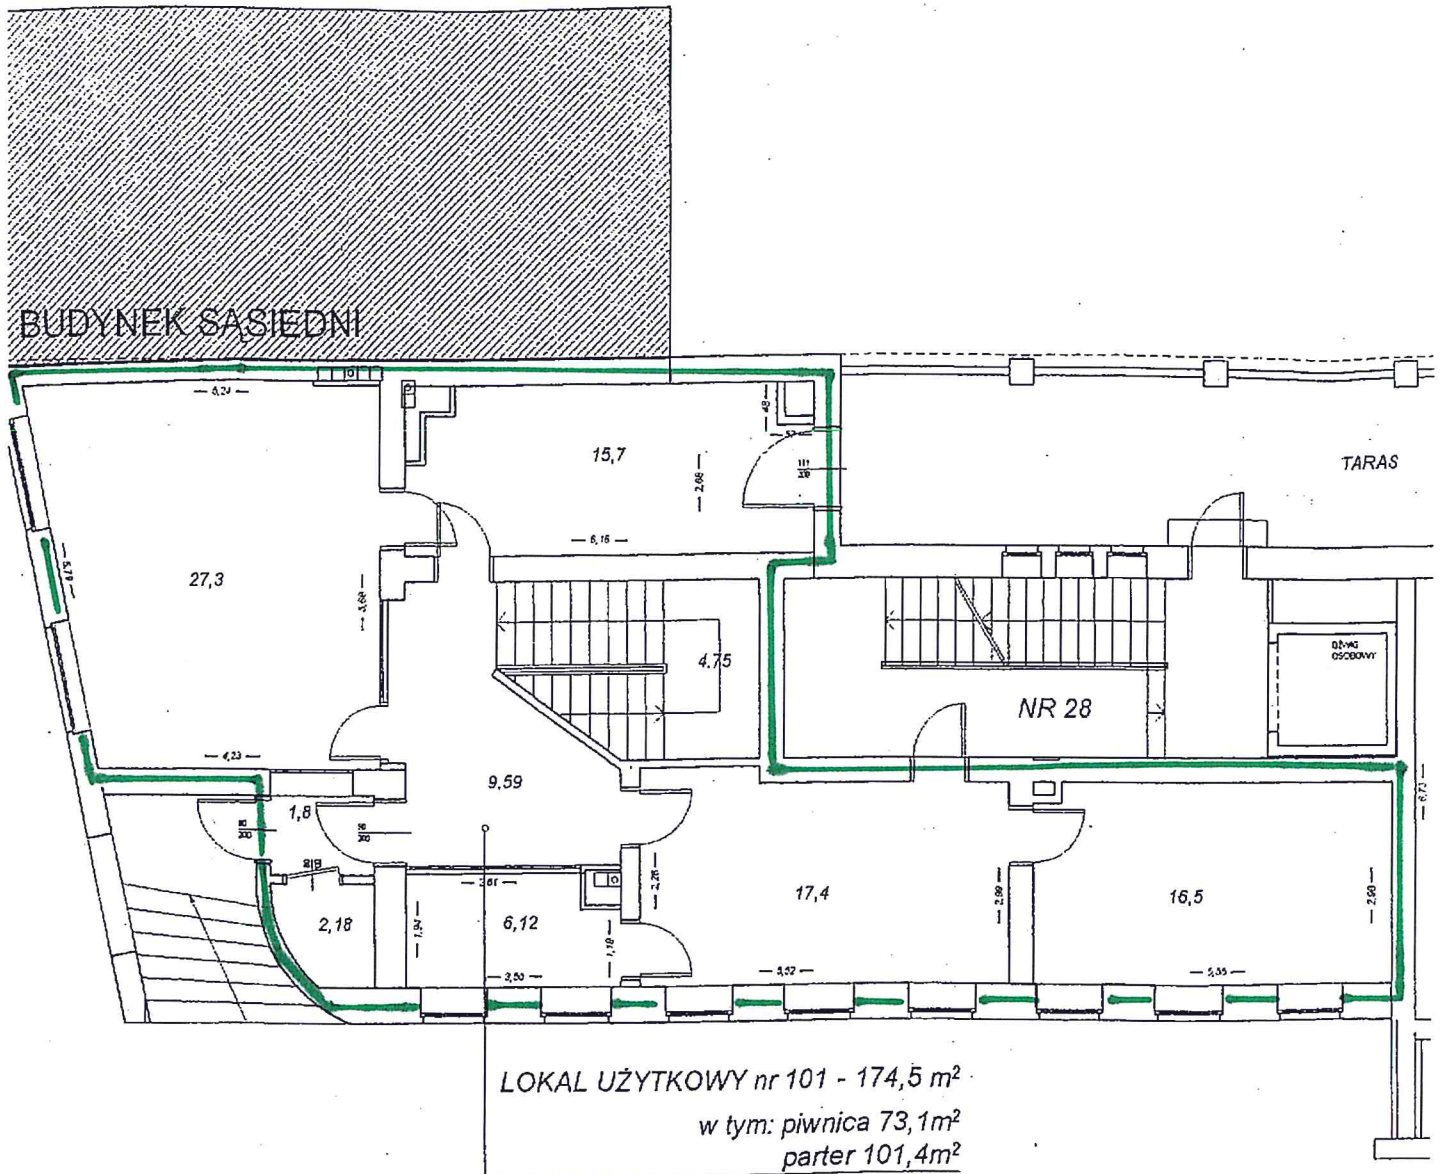

LOKAL UŻYTKOWY
UL. KOCHANOWSKIEGO 28 LOKAL 101
DWA POZIOMY - PARTER I PRZYZIEMIE

ŁĄCZNIE DO WYNAJĘCIA : 161,44 m²