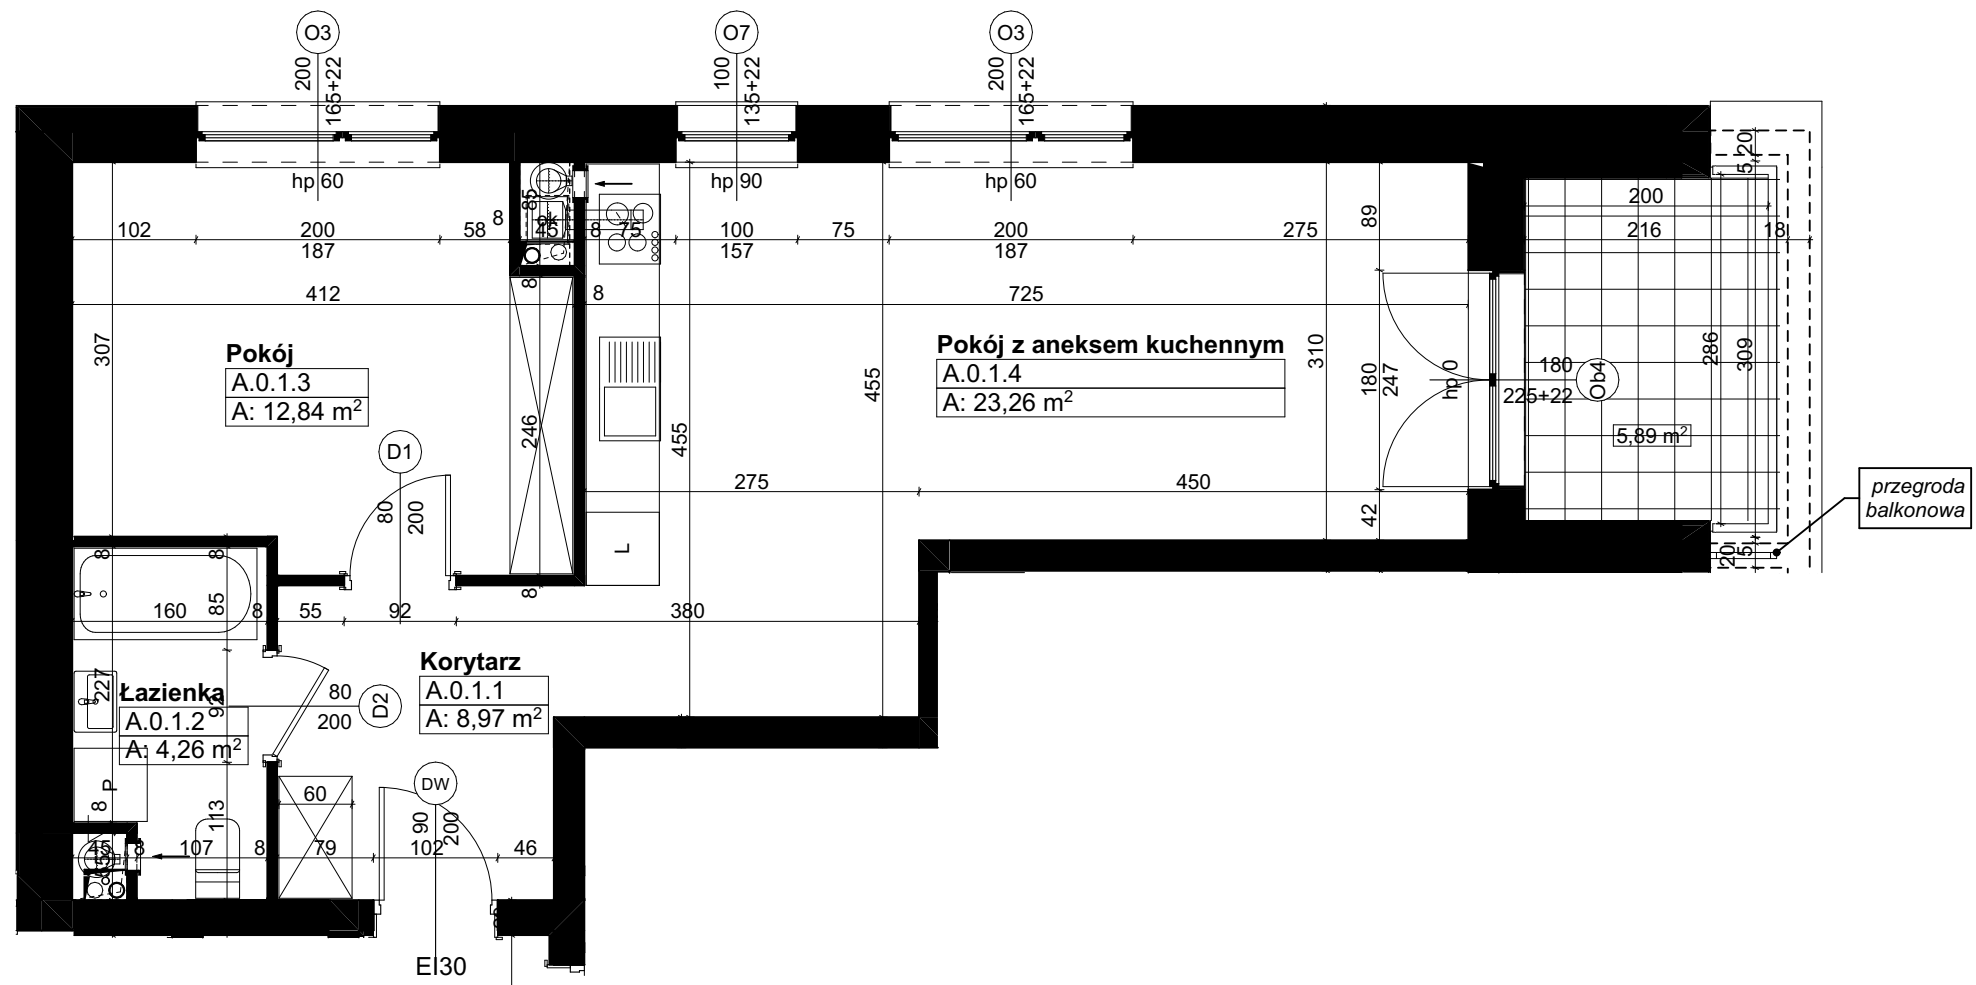

Świerzawska 13

Wszędzie dobrze, ale na Marcelinie najlepiej.

18.09.2023

Uwaga:

1. Katalog ma charakter poglądowy, na etapie wykonawczym mogą wystąpić korekty powierzchni oraz zmiany układu funkcjonalnego.
2. Wymiary na rysunku odnoszą się do ścian przed wykończeniem (nieotynkowanych).
3. Ostateczny gabaryt stolarki okiennej uzależniony od wybranego systemu okiennego.

PARTER

A

A.0.1

49,33 m²

3,11 m

Od lat budujemy Poznań.