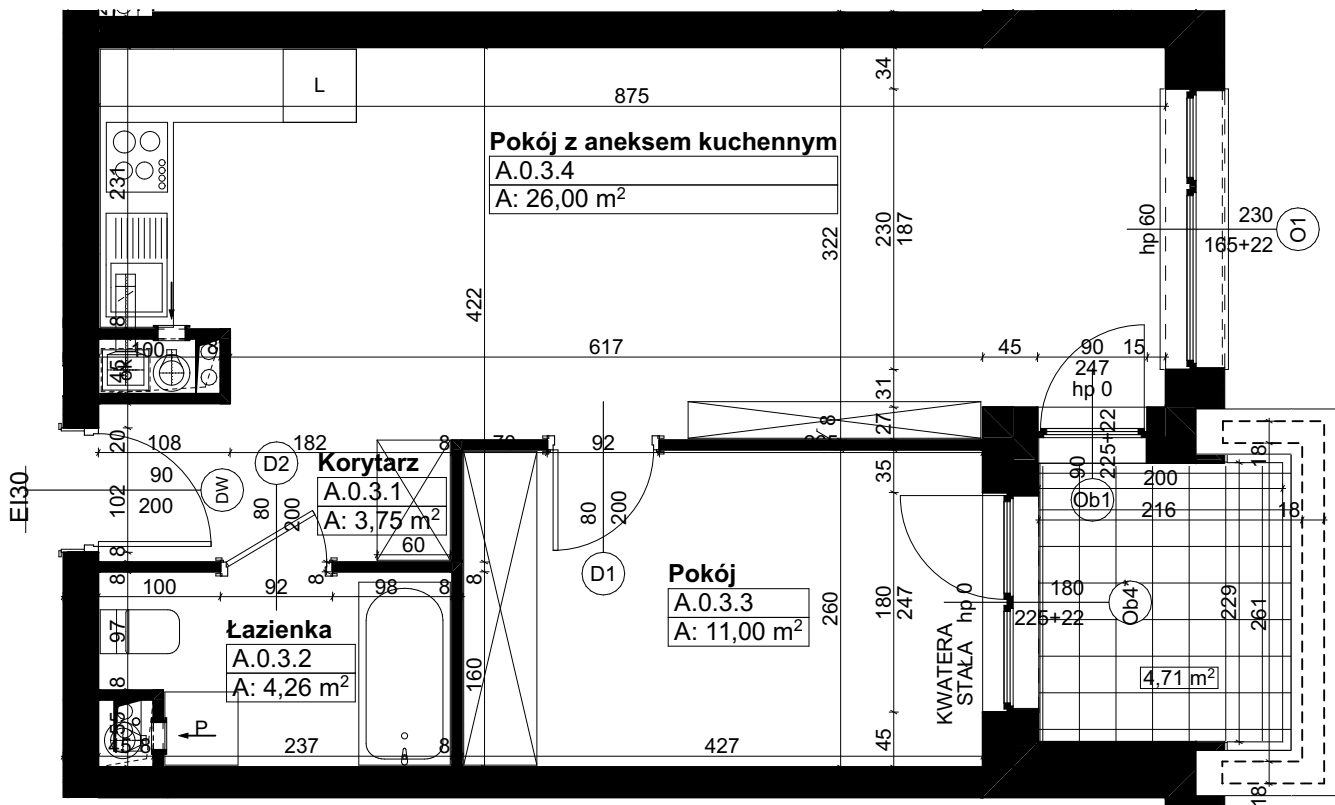

Świerzawska 13

Wszędzie dobrze, **ale na Marcellinie najlepiej.**

18.09.2023

Uwaga:

1. Katalog ma charakter poglądowy, na etapie wykonawczym mogą wystąpić korekty powierzchni oraz zmiany układu funkcjonalnego.
2. Wymiary na rysunku odnoszą się do ścian przed wykończeniem (nieotynkowanych).
3. Ostateczny gabaryt stolarki okiennej uzależniony od wybranego systemu okiennego.

wysokość mieszkania

PARTER

A

A.0.3

45,01 m²

3,11 m

Od lat budujemy **Poznań.**