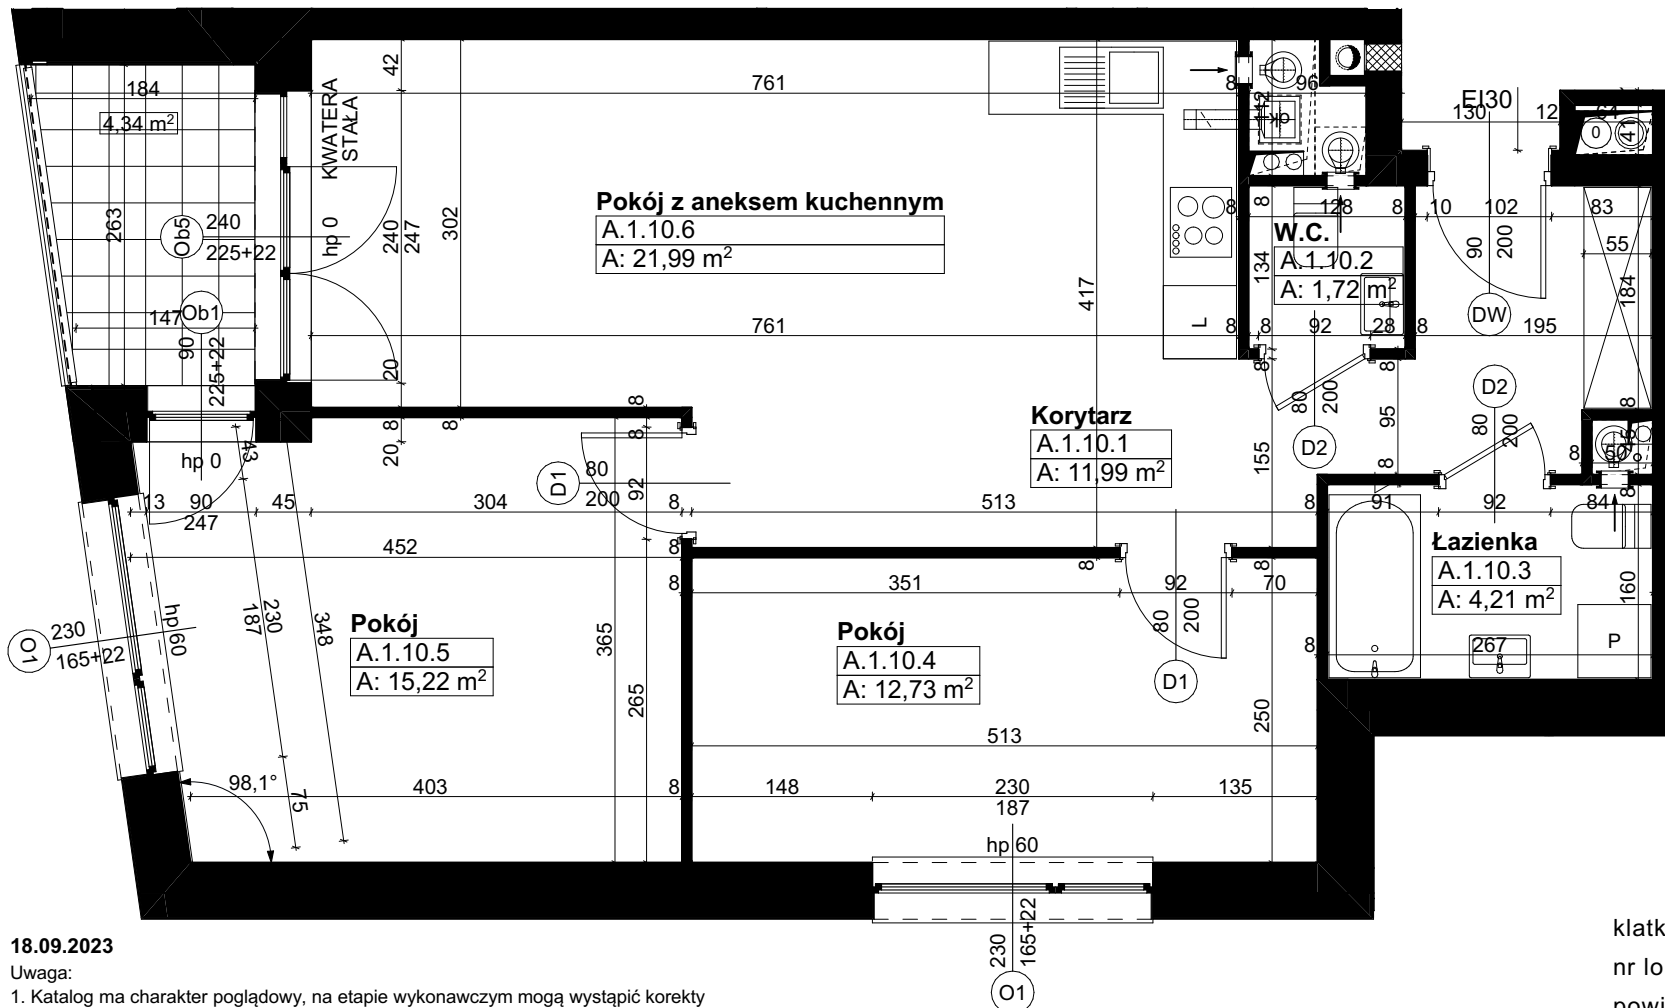

Świerzawska 13

Wszędzie dobrze, **ale na Marcelinie najlepiej.**

18.09.2023

Uwaga:

1. Katalog ma charakter poglądowy, na etapie wykonawczym mogą wystąpić korekty powierzchni oraz zmiany układu funkcjonalnego.
2. Wymiary na rysunku odnoszą się do ścian przed wykończeniem (nieotynkowanych).
3. Ostateczny gabaryt stolarki okiennej uzależniony od wybranego systemu okiennego.

PIĘTRO +1
A
A.1.10
67,86 m²
2,60 m

Od lat budujemy **Poznań.**