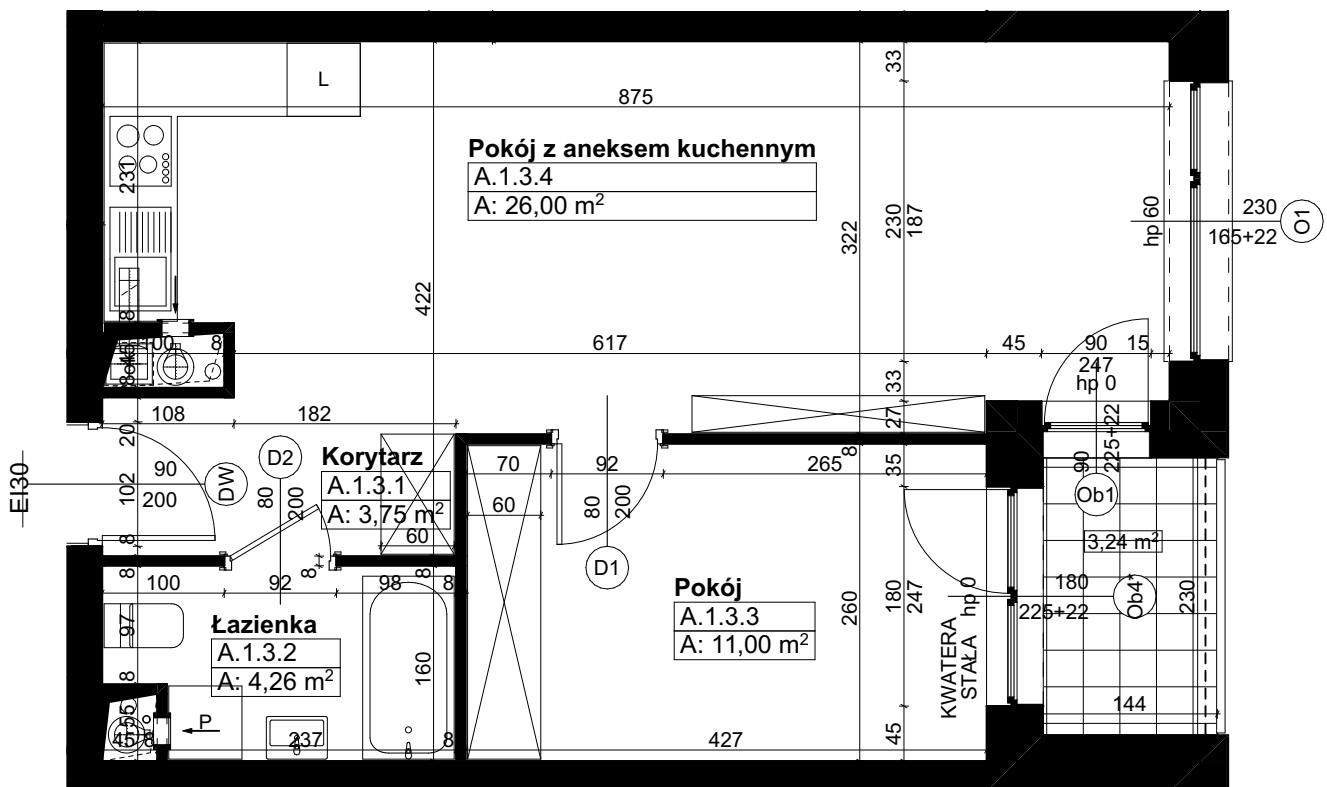

Świerzawska 13

Wszędzie dobrze, **ale na Marcellinie najlepiej.**

18.09.2023

Uwaga:

1. Katalog ma charakter poglądowy, na etapie wykonawczym mogą wystąpić korekty powierzchni oraz zmiany układu funkcjonalnego.
2. Wymiary na rysunku odnoszą się do ścian przed wykończeniem (nieotynkowanych).
3. Ostateczny gabaryt stolarki okiennej uzależniony od wybranego systemu okiennego.

wysokość mieszkania

PIĘTRO +1

A

A.1.3

45,01 m²

2,60 m

Od lat budujemy **Poznań.**