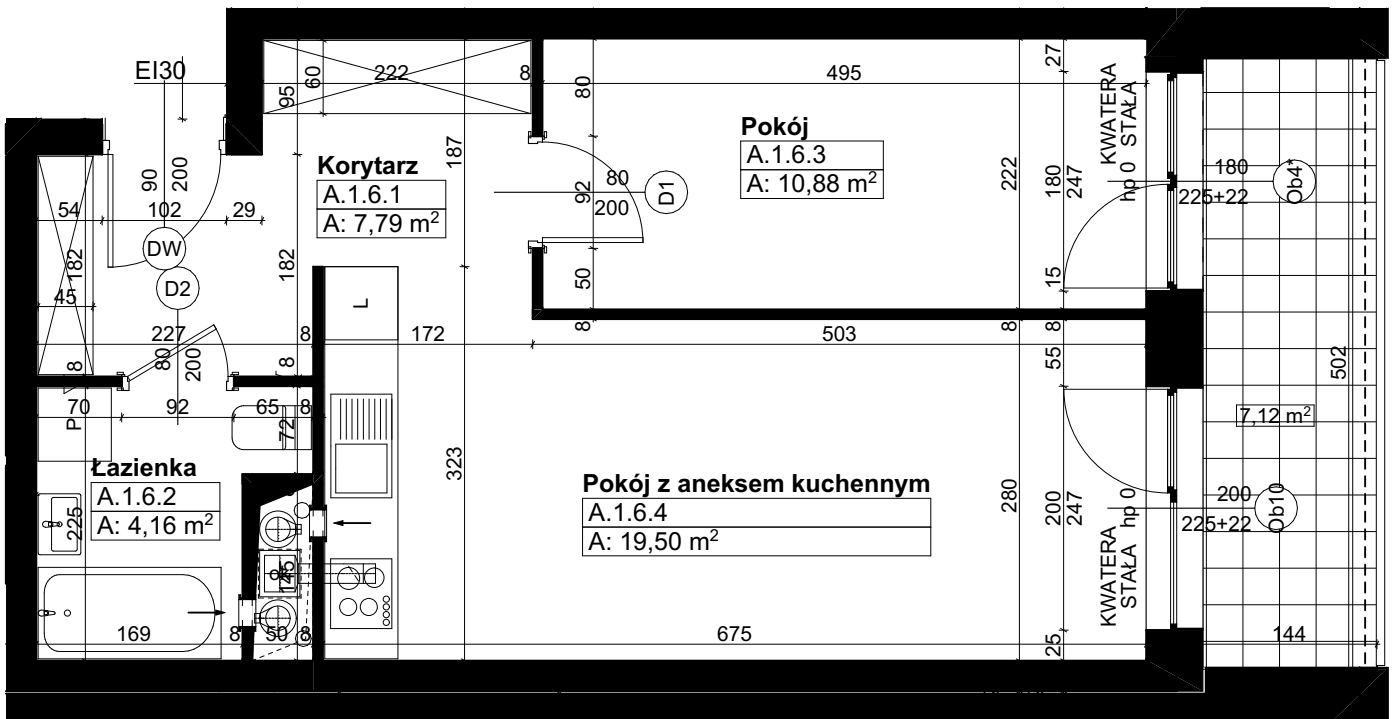

Świerzawska 13

Wszędzie dobrze, **ale na Marcellinie najlepiej.**

18.09.2023

Uwaga:

1. Katalog ma charakter poglądowy, na etapie wykonawczym mogą wystąpić korekty powierzchni oraz zmiany układu funkcjonalnego.
2. Wymiary na rysunku odnoszą się do ścian przed wykończeniem (nieotynkowanych).
3. Ostateczny gabaryt stolarki okiennej uzależniony od wybranego systemu okiennego.

wysokość mieszkania

PIĘTRO +1

A

A.1.6

42,33 m²

2,60 m

Od lat budujemy **Poznań.**