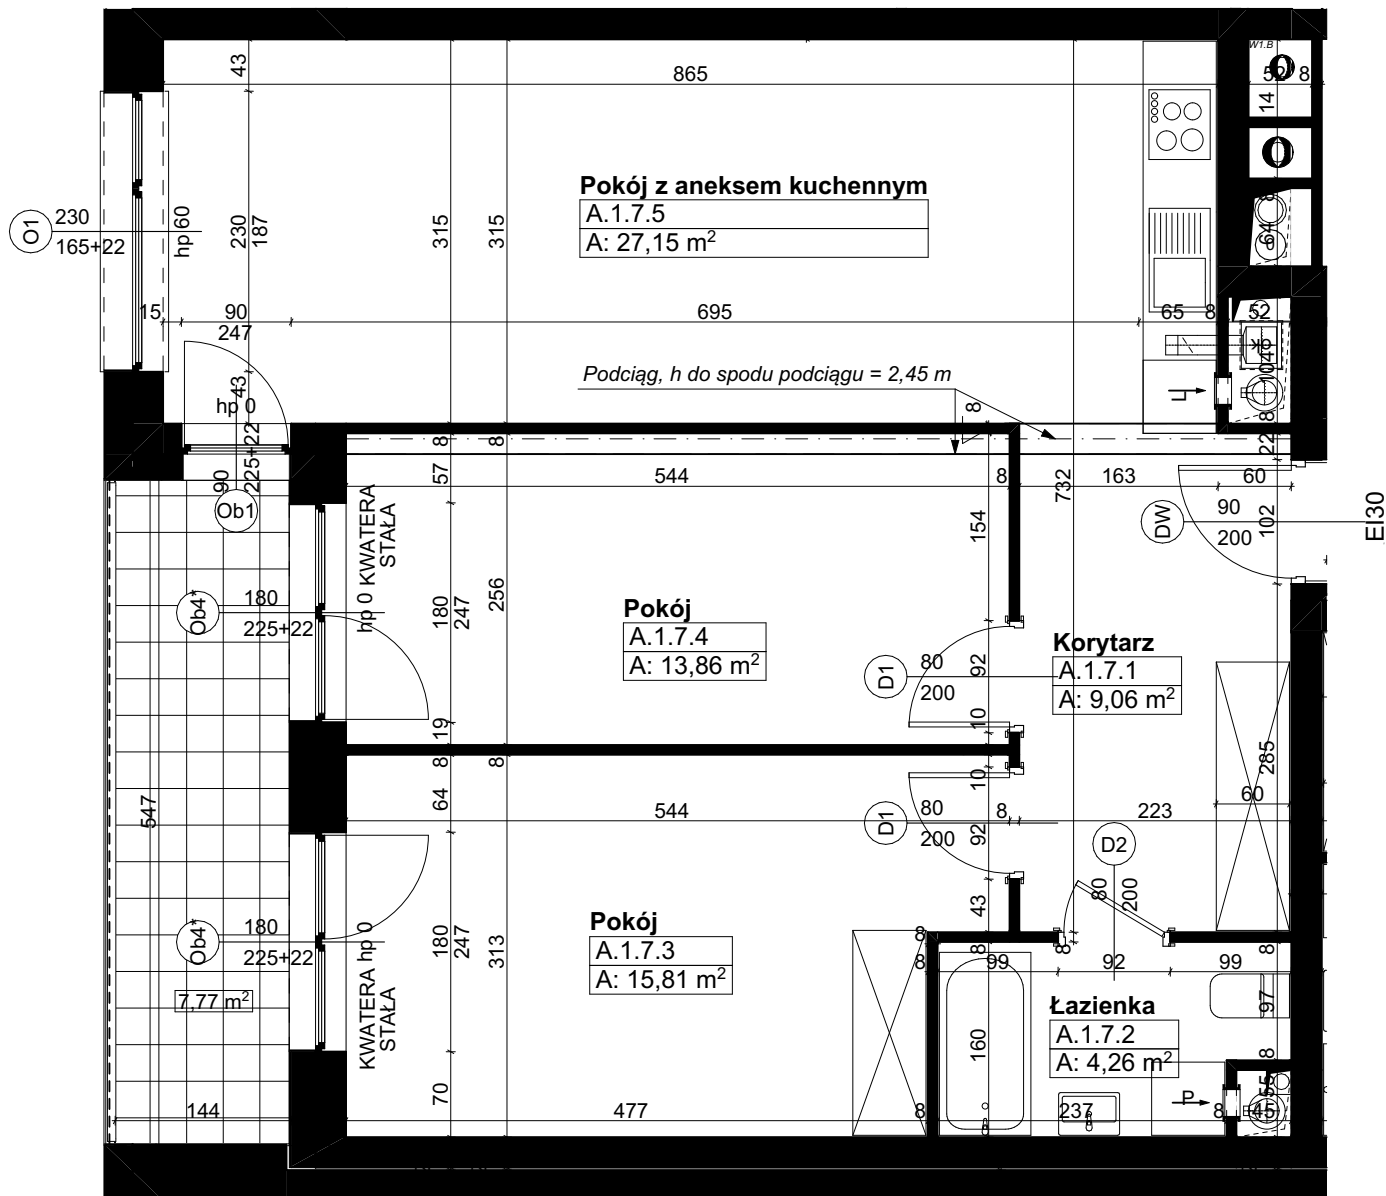

Świerzawska 13

Wszędzie dobrze, **ale na Marcellinie najlepiej.**

18.09.2023

Uwaga:

1. Katalog ma charakter poglądowy, na etapie wykonawczym mogą wystąpić korekty powierzchni oraz zmiany układu funkcjonalnego.
2. Wymiary na rysunku odnoszą się do ścian przed wykończeniem (nieotynkowanych).
3. Ostateczny gabaryt stolarki okiennej uzależniony od wybranego systemu okiennego.

wysokość mieszkania

PIĘTRO +1

A

A.1.7

70,14 m²

2,60 m

Od lat budujemy **Poznań.**