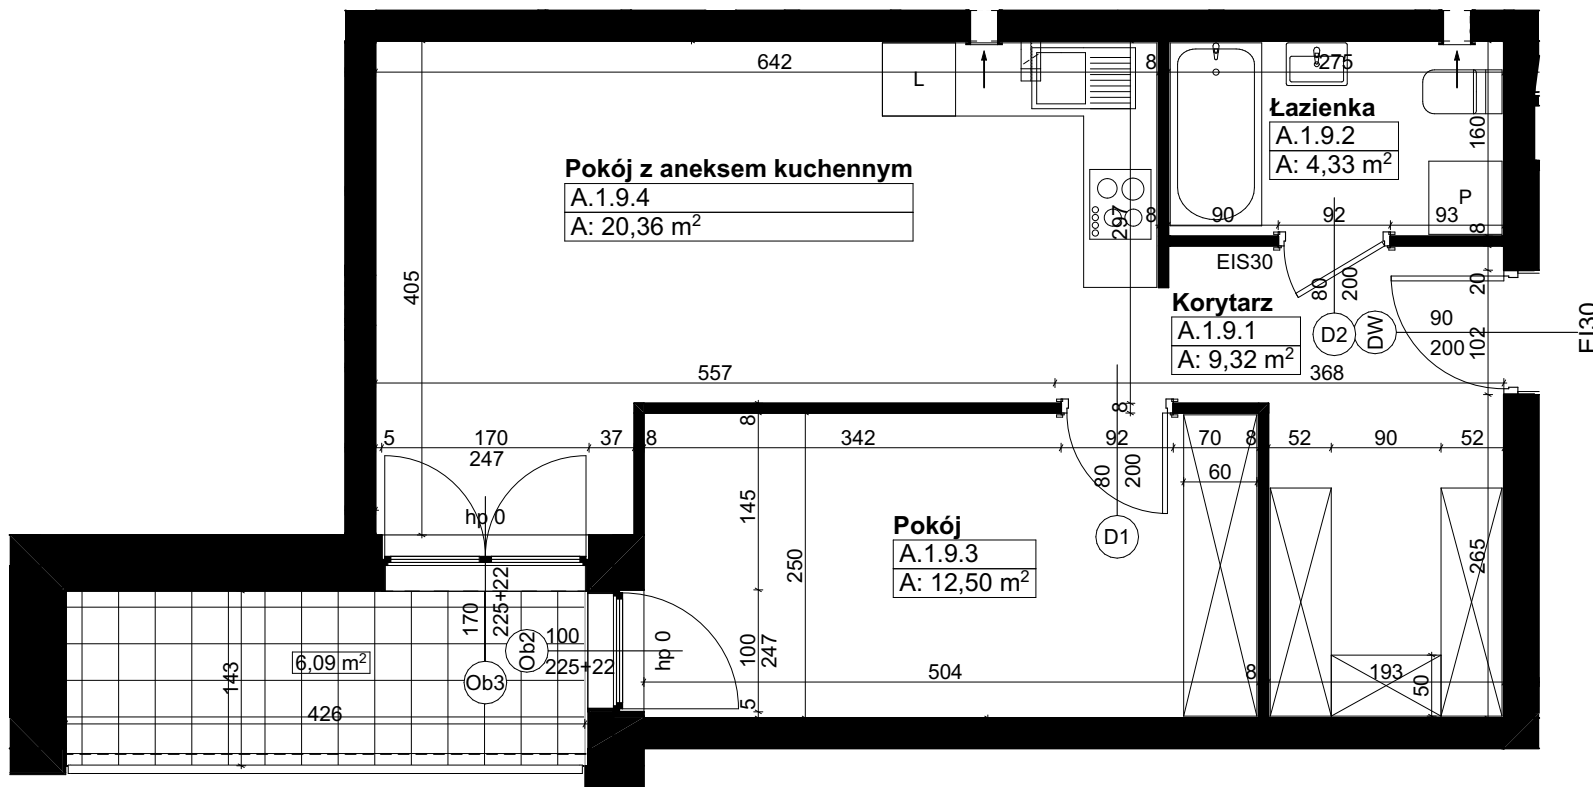

Świerzawska 13

Wszędzie dobrze, **ale na Marcelinie najlepiej.**

18.09.2023

Uwaga:

1. Katalog ma charakter poglądowy, na etapie wykonawczym mogą wystąpić korekty powierzchni oraz zmiany układu funkcjonalnego.
2. Wymiary na rysunku odnoszą się do ścian przed wykończeniem (nieotynkowanych).
3. Ostateczny gabaryt stolarki okiennej uzależniony od wybranego systemu okiennego.

PIĘTRO +1

A

A.1.9

46,51 m²

2,60 m

Od lat budujemy **Poznań.**