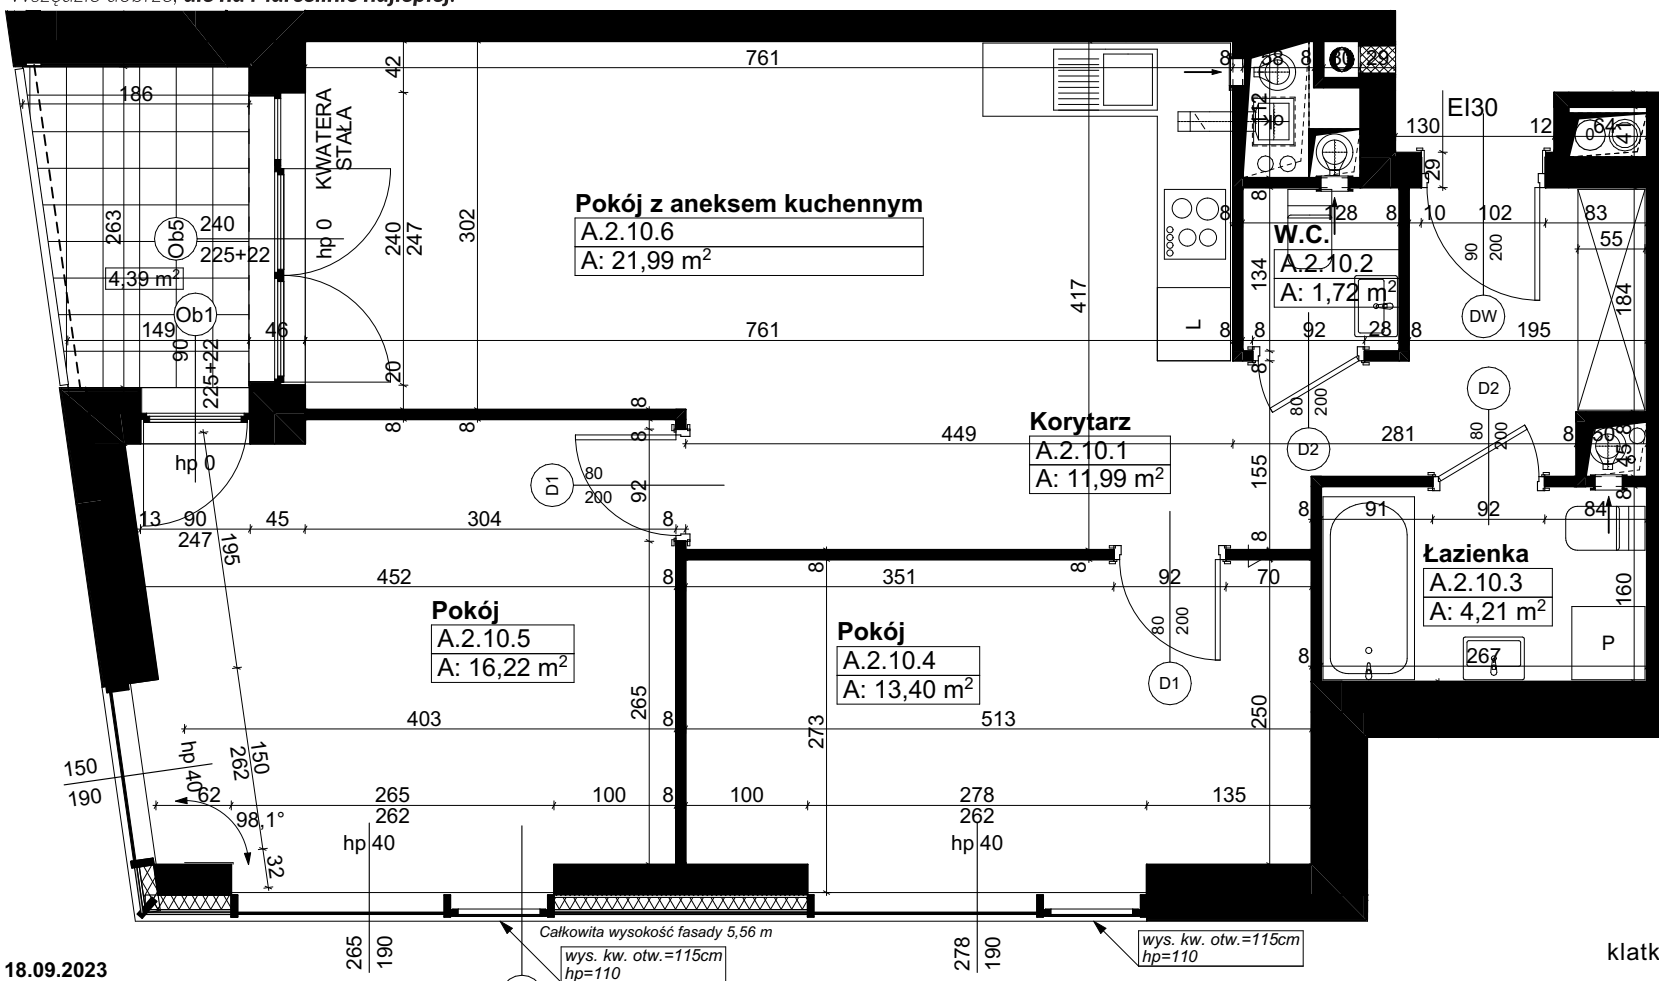

Świerzawska 13

Wszędzie dobrze, **ale na Marcelinie najlepiej.**

18.09.2023

Uwaga:

1. Katalog ma charakter poglądowy, na etapie wykonawczym mogą wystąpić korekty powierzchni oraz zmiany układu funkcjonalnego.
2. Wymiary na rysunku odnoszą się do ścian przed wykończeniem (nieotynkowanych).
3. Ostateczny gabaryt stolarki okiennej uzależniony od wybranego systemu okiennego.

PIĘTRO +2
A
A.2.10
69,53 m²
2,60 m

Od lat budujemy **Poznań.**