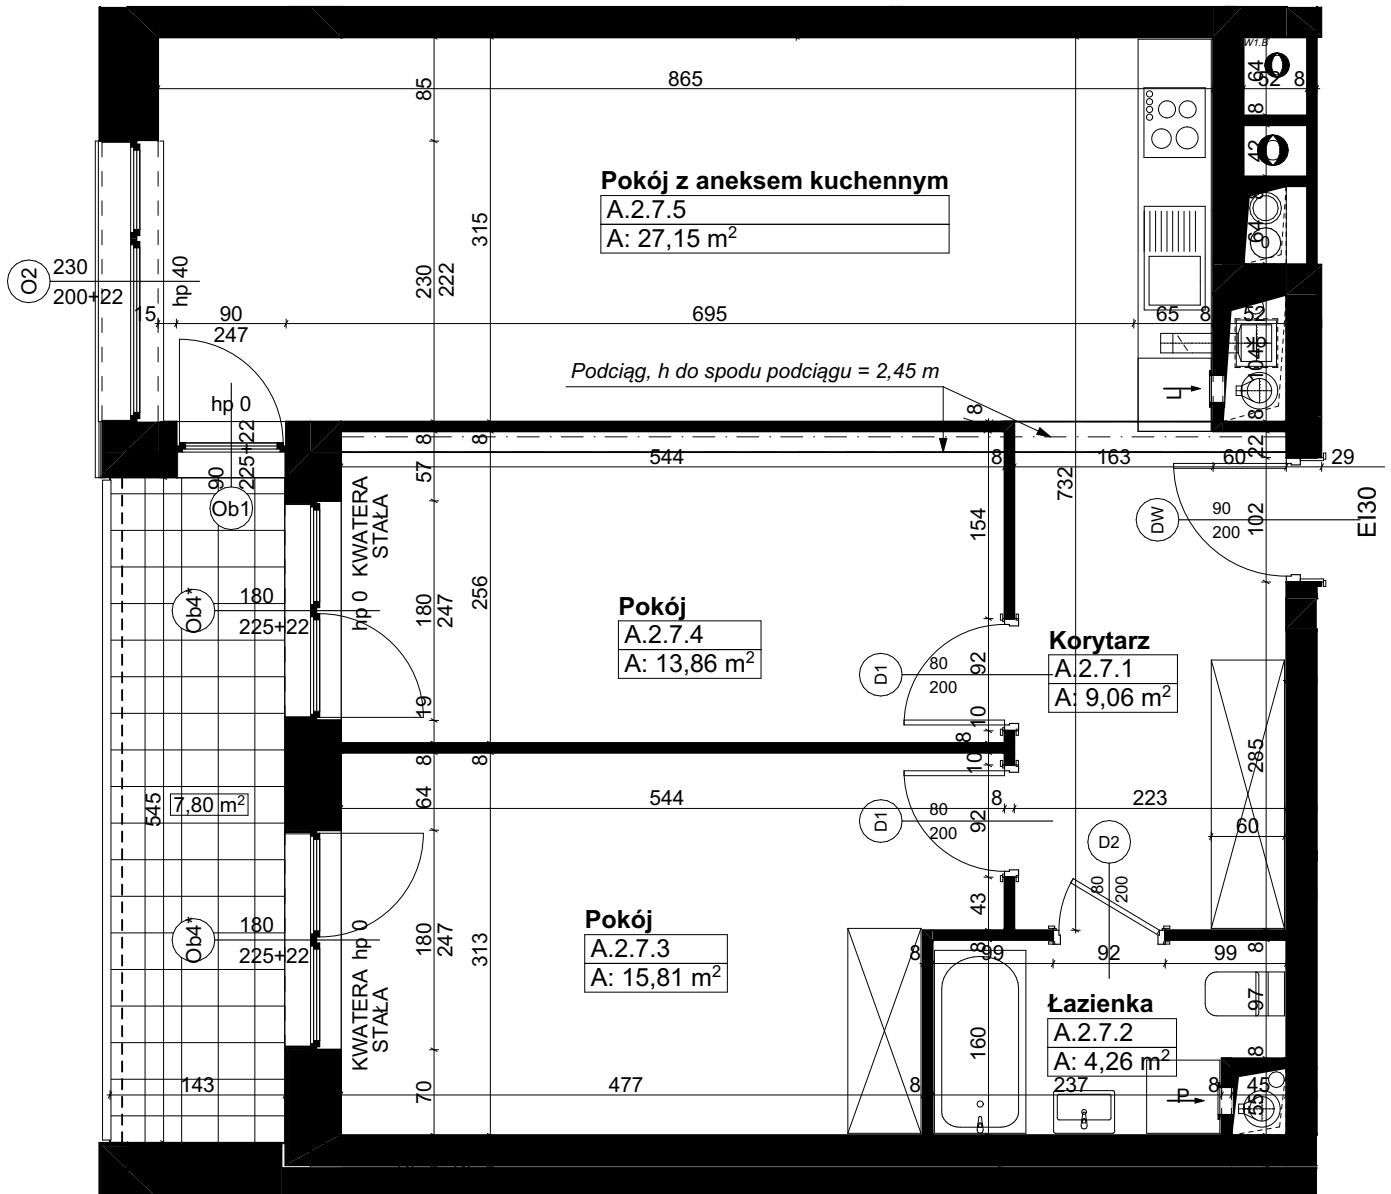

Świerzawska 13

Wszędzie dobrze, **ale na Marcelinie najlepiej.**

18.09.2023

Uwaga:

1. Katalog ma charakter poglądowy, na etapie wykonawczym mogą wystąpić korekty powierzchni oraz zmiany układu funkcjonalnego.
2. Wymiary na rysunku odnoszą się do ścian przed wykończeniem (nieotynkowanych).
3. Ostateczny gabaryt stolarki okiennej uzależniony od wybranego systemu okiennego.

wysokość mieszkania

PIĘTRO +2

A

A.2.7

70,14 m²

2,60 m

Od lat budujemy **Poznań.**