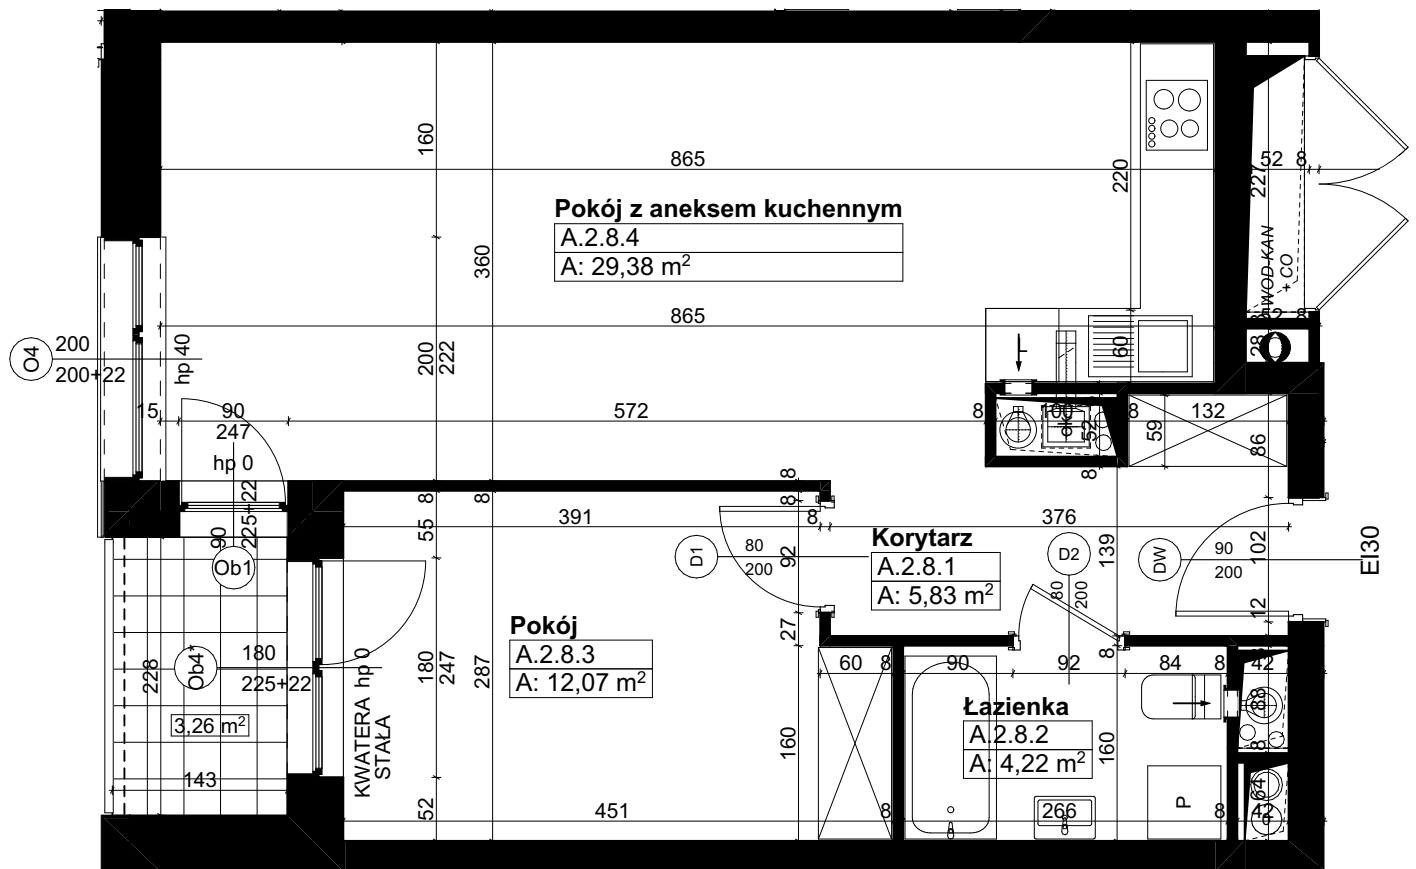

Świerzawska 13

Wszędzie dobrze, **ale na Marcellinie najlepiej.**

18.09.2023

Uwaga:

1. Katalog ma charakter poglądowy, na etapie wykonawczym mogą wystąpić korekty powierzchni oraz zmiany układu funkcjonalnego.
2. Wymiary na rysunku odnoszą się do ścian przed wykończeniem (nieotynkowanych).
3. Ostateczny gabaryt stolarki okiennej uzależniony od wybranego systemu okiennego.

wysokość mieszkania

PIĘTRO +2

A

A.2.8

51,50 m²

2,60 m

Od lat budujemy **Poznań.**