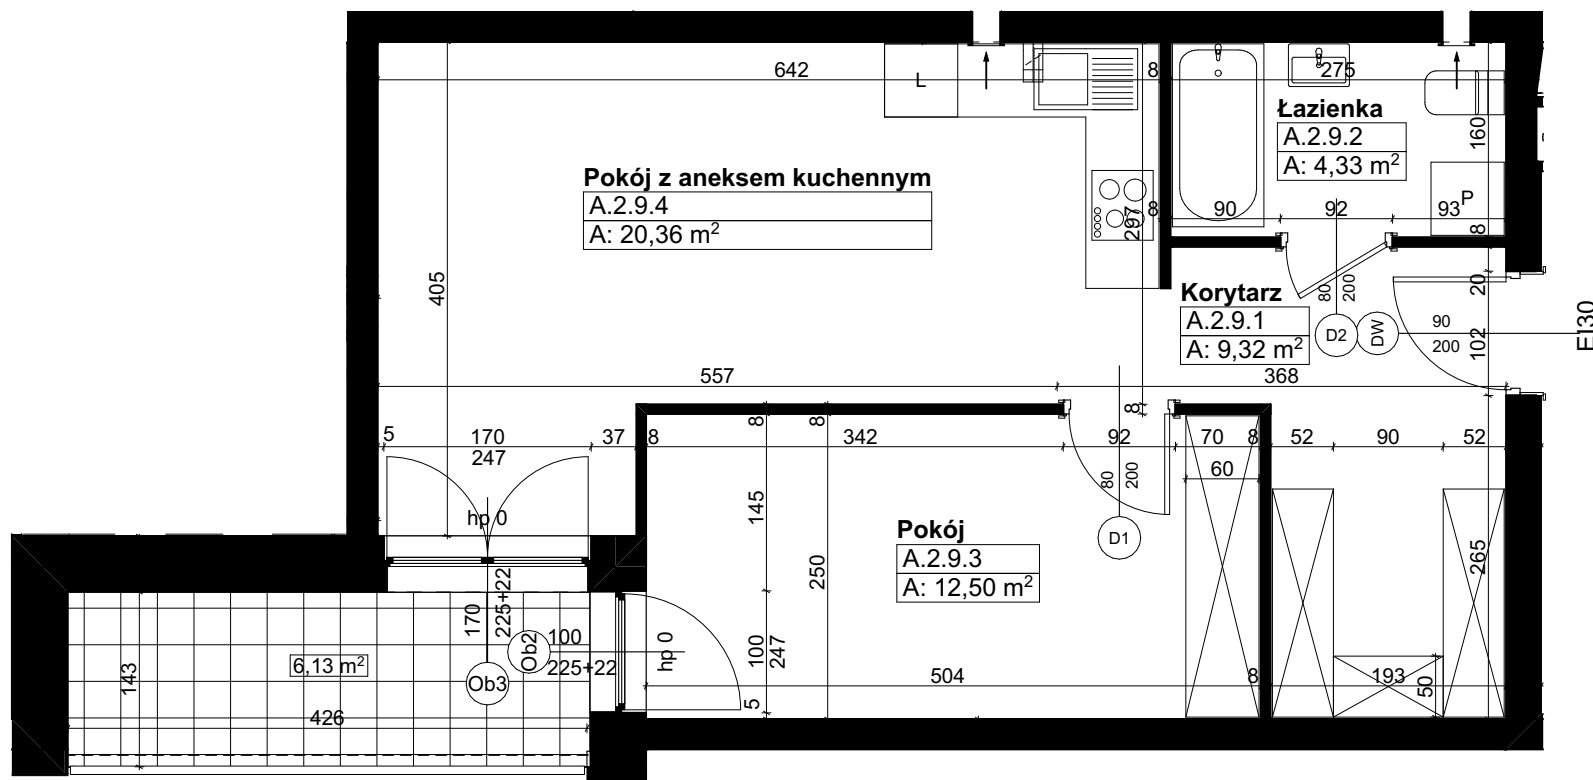

Świerzawska 13

Wszędzie dobrze, **ale na Marcelinie najlepiej.**

18.09.2023

Uwaga:

1. Katalog ma charakter poglądowy, na etapie wykonawczym mogą wystąpić korekty powierzchni oraz zmiany układu funkcjonalnego.
2. Wymiary na rysunku odnoszą się do ścian przed wykończeniem (nieotynkowanych).
3. Ostateczny gabaryt stolarki okiennej uzależniony od wybranego systemu okiennego.

PIĘTRO +2

A

A.2.9

46,51 m²

2,60 m

Od lat budujemy **Poznań.**