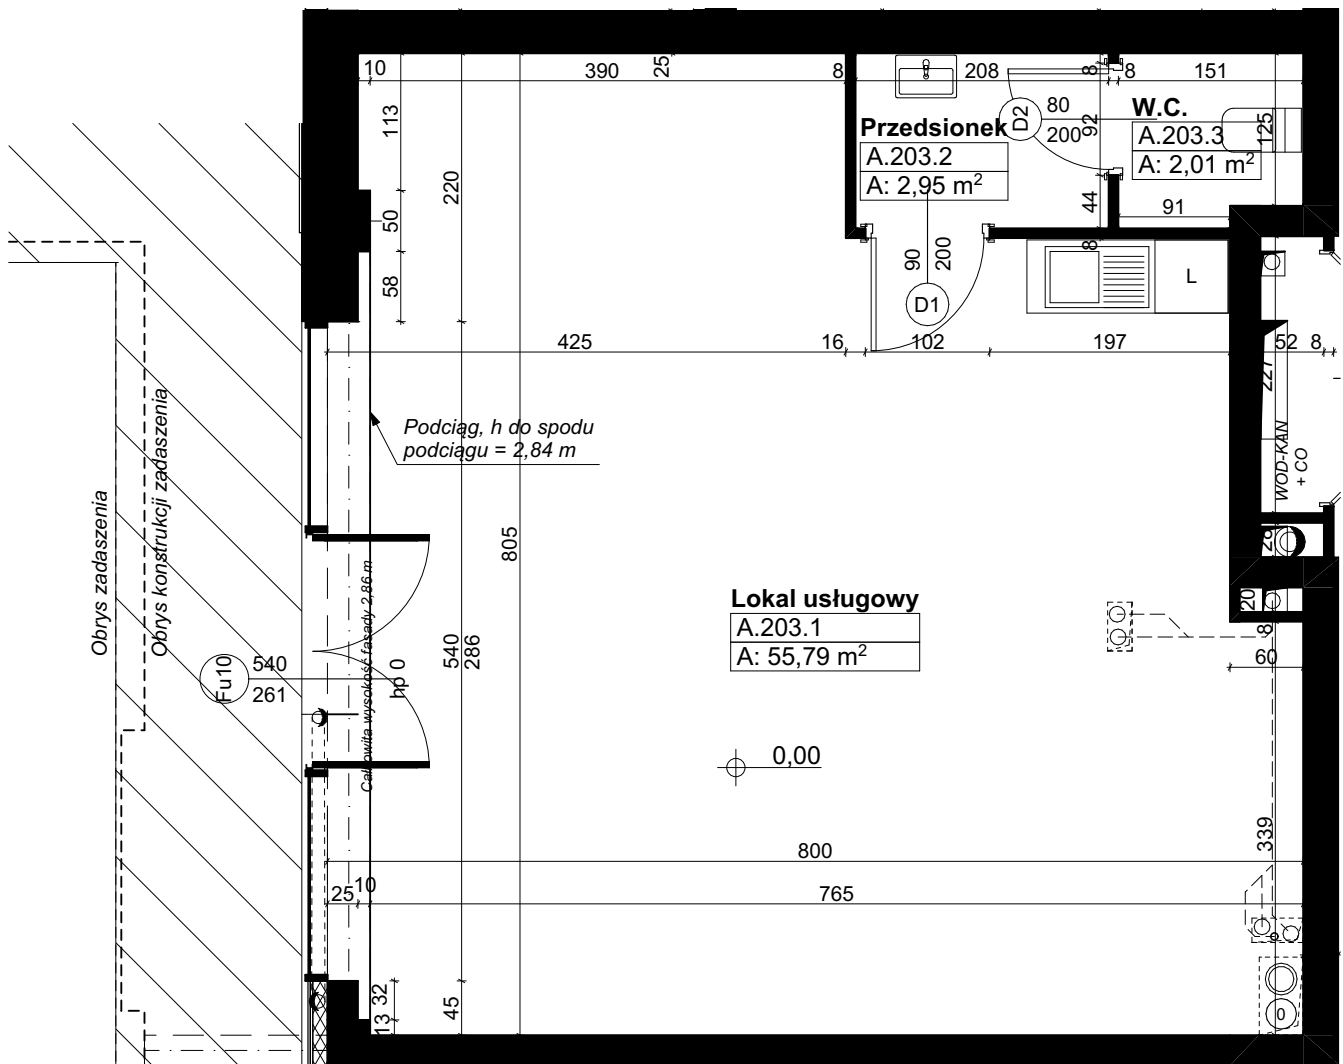

Świerzawska 13

Wszędzie dobrze, **ale na Marcellinie najlepiej.**

18.09.2023

Uwaga:

1. Katalog ma charakter poglądowy, na etapie wykonawczym mogą wystąpić korekty powierzchni oraz zmiany układu funkcjonalnego.
2. Wymiary na rysunku odnoszą się do ścian przed wykończeniem (nieotynkowanych).
3. Ostateczny gabaryt stolarki okiennej uzależniony od wybranego systemu okiennego.

PARTER
A
A.203
60,75 m²
3,11 m

Od lat budujemy **Poznań.**