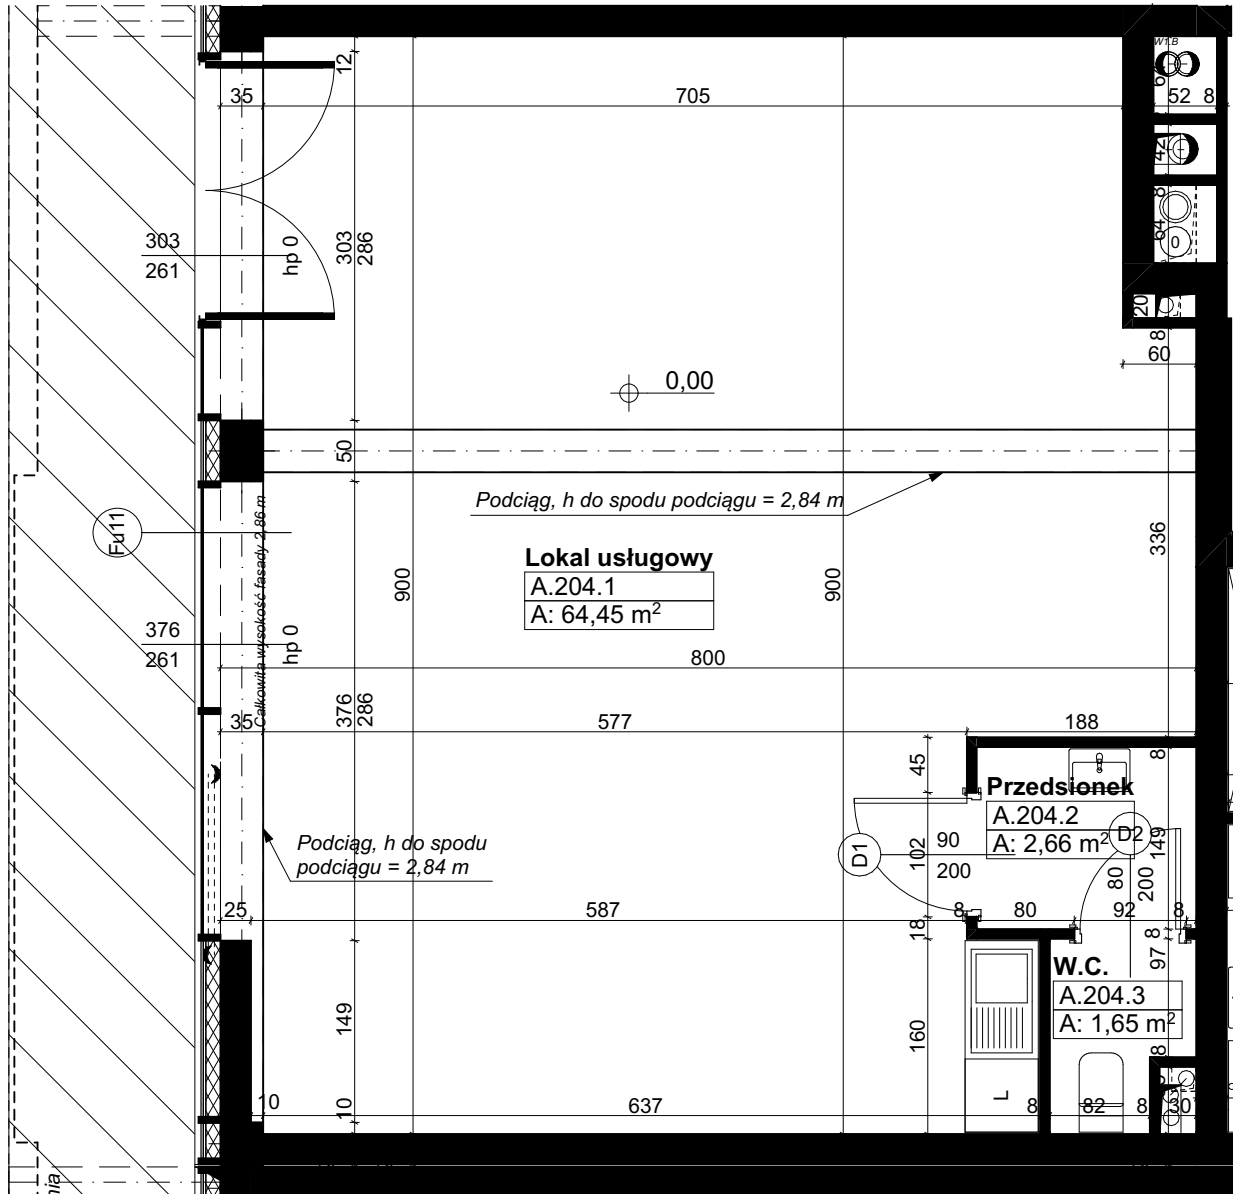

Świerżawska 13

Wszędzie dobrze, **ale na Marcellinie najlepiej.**

18.09.2023

Uwaga:

1. Katalog ma charakter poglądowy, na etapie wykonawczym mogą wystąpić korekty powierzchni oraz zmiany układu funkcjonalnego.
2. Wymiary na rysunku odnoszą się do ścian przed wykończeniem (nieotynkowanych).
3. Ostateczny gabaryt stolarki okiennej uzależniony od wybranego systemu okiennego.

wysokość lokalu

PARTER

A

A.204

68,76 m²

3,11 m

Od lat budujemy **Poznań.**