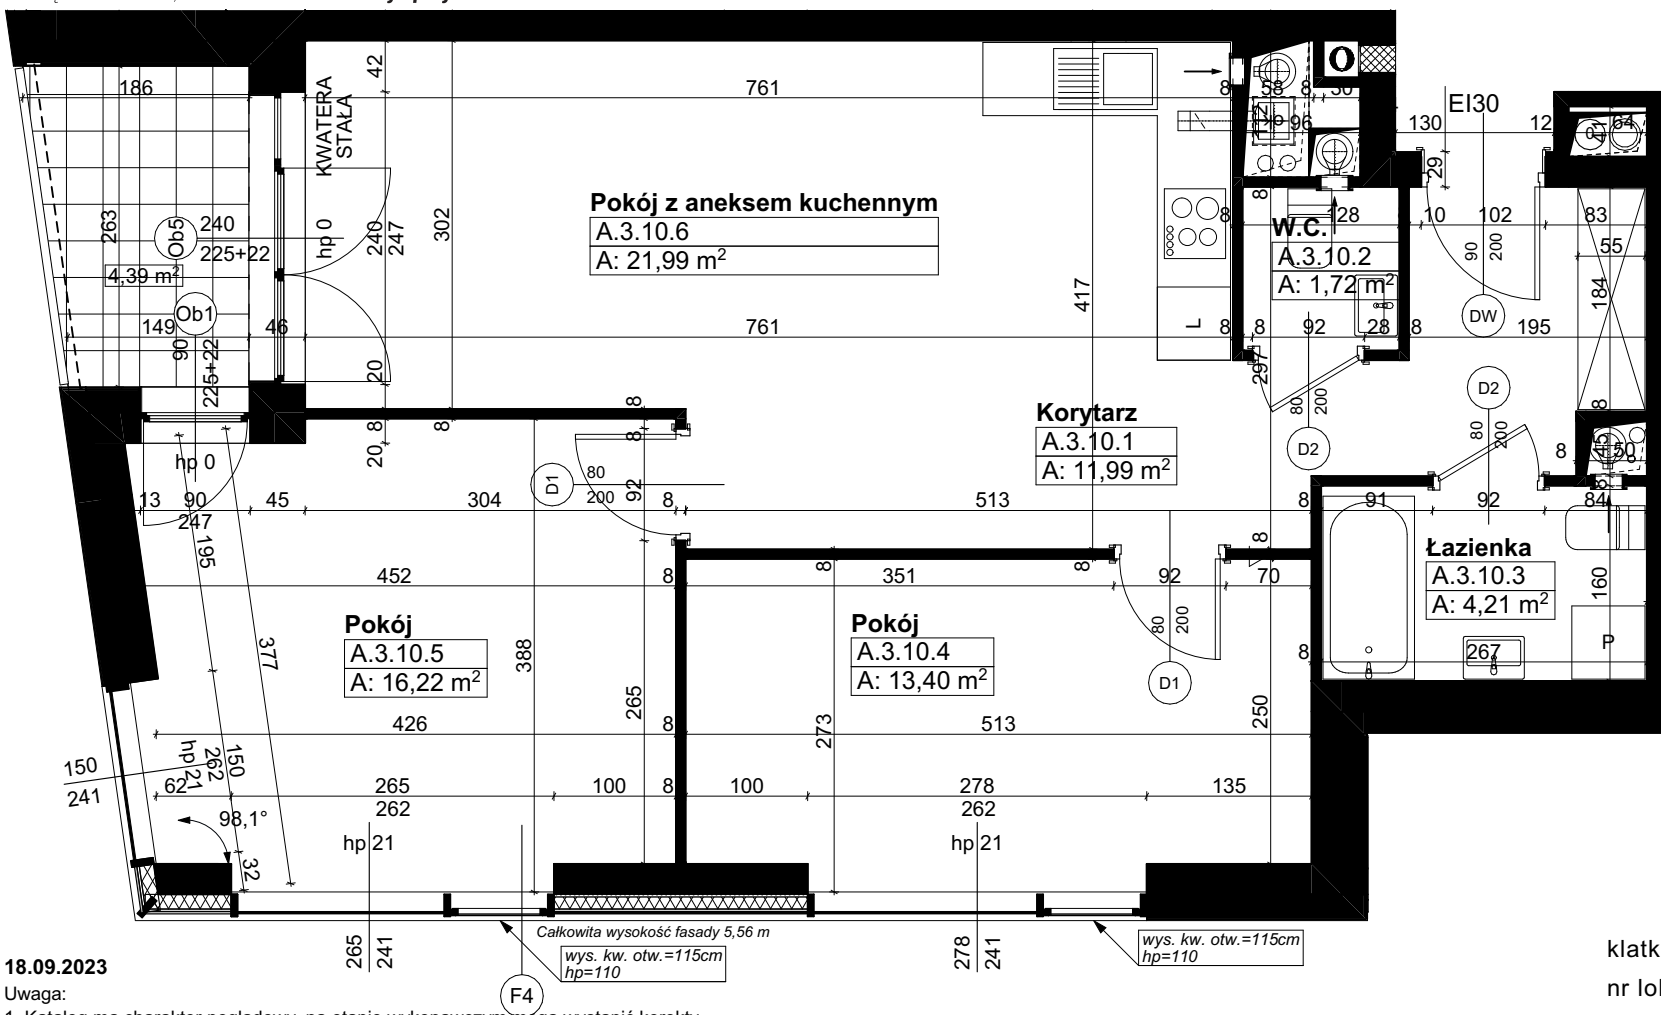

Świerzawska 13

Wszędzie dobrze, **ale na Marcelinie najlepiej.**

18.09.2023

Uwaga:

1. Katalog ma charakter poglądowy, na etapie wykonawczym mogą wystąpić korekty powierzchni oraz zmiany układu funkcjonalnego.
2. Wymiary na rysunku odnoszą się do ścian przed wykończeniem (nieotynkowanych).
3. Ostateczny gabaryt stolarki okiennej uzależniony od wybranego systemu okiennego.

PIĘTRO +3

A

A.3.10

69,53 m²

2,60 m

Od lat budujemy **Poznań.**