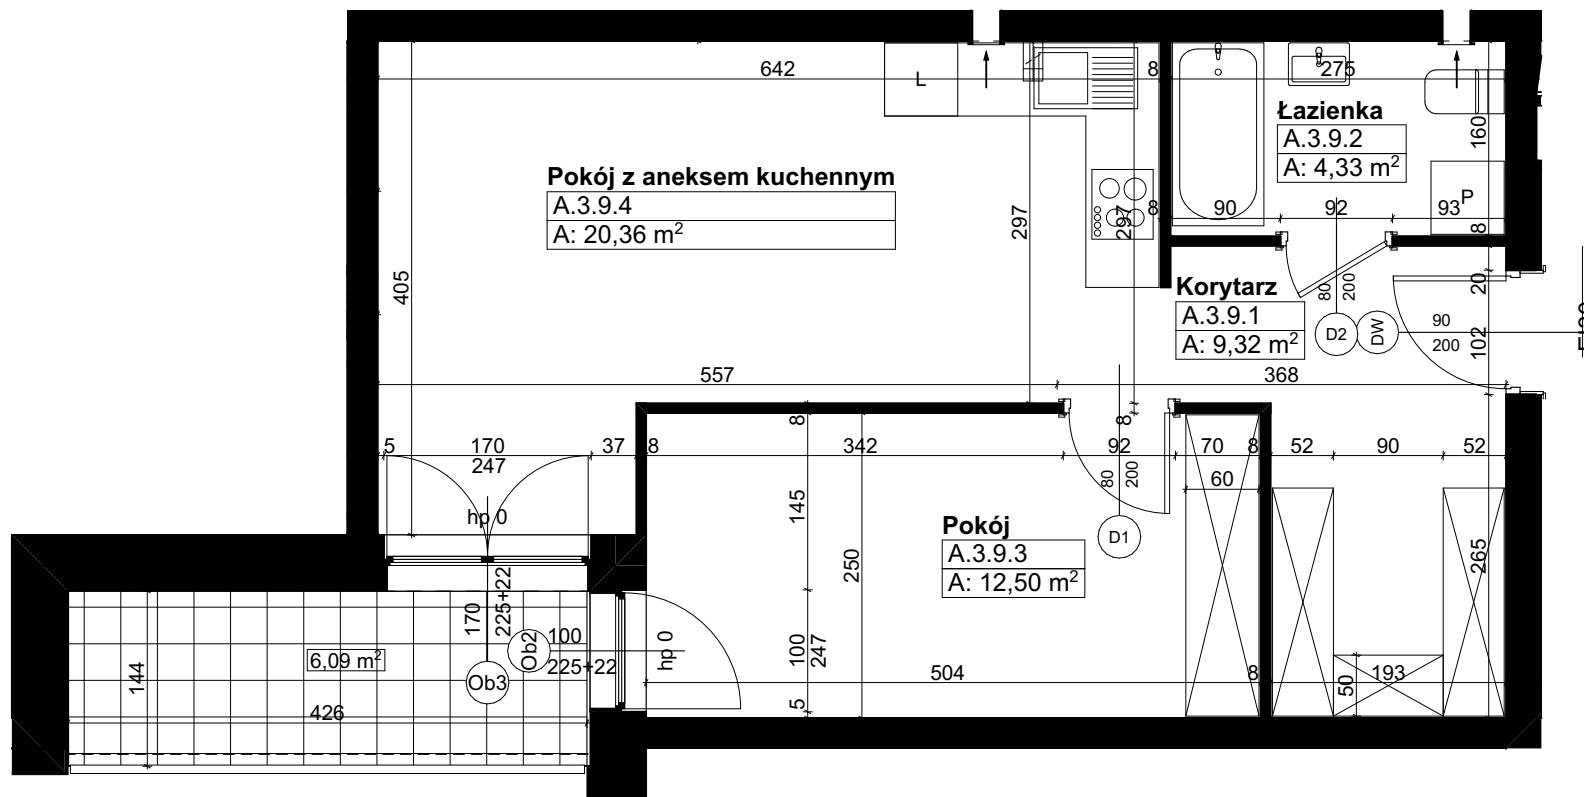

Świerzawska 13

Wszędzie dobrze, **ale na Marcelinie najlepiej.**

18.09.2023

Uwaga:

1. Katalog ma charakter poglądowy, na etapie wykonawczym mogą wystąpić korekty powierzchni oraz zmiany układu funkcjonalnego.
2. Wymiary na rysunku odnoszą się do ścian przed wykończeniem (nieotynkowanych).
3. Ostateczny gabaryt stolarki okiennej uzależniony od wybranego systemu okiennego.

PIĘTRO +3

A

A.3.9

46,51 m²

2,60 m

Od lat budujemy **Poznań.**