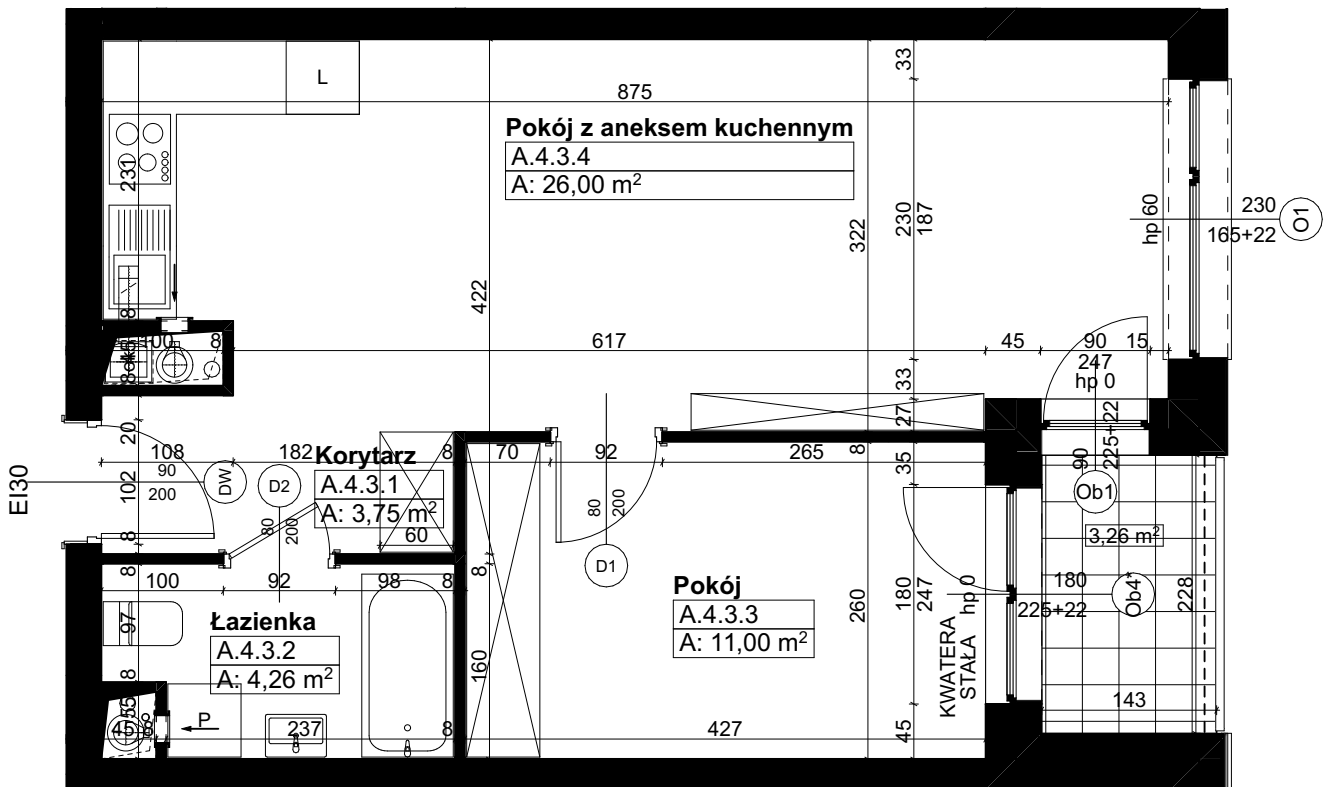

Świerzawska 13

Wszędzie dobrze, **ale na Marcellinie najlepiej.**

18.09.2023

Uwaga:

1. Katalog ma charakter poglądowy, na etapie wykonawczym mogą wystąpić korekty powierzchni oraz zmiany układu funkcjonalnego.
2. Wymiary na rysunku odnoszą się do ścian przed wykończeniem (nieotynkowanych).
3. Ostateczny gabaryt stolarki okiennej uzależniony od wybranego systemu okiennego.

wysokość mieszkania

PIĘTRO +4

A

A.4.3

45,01 m²

2,60 m

Od lat budujemy **Poznań.**