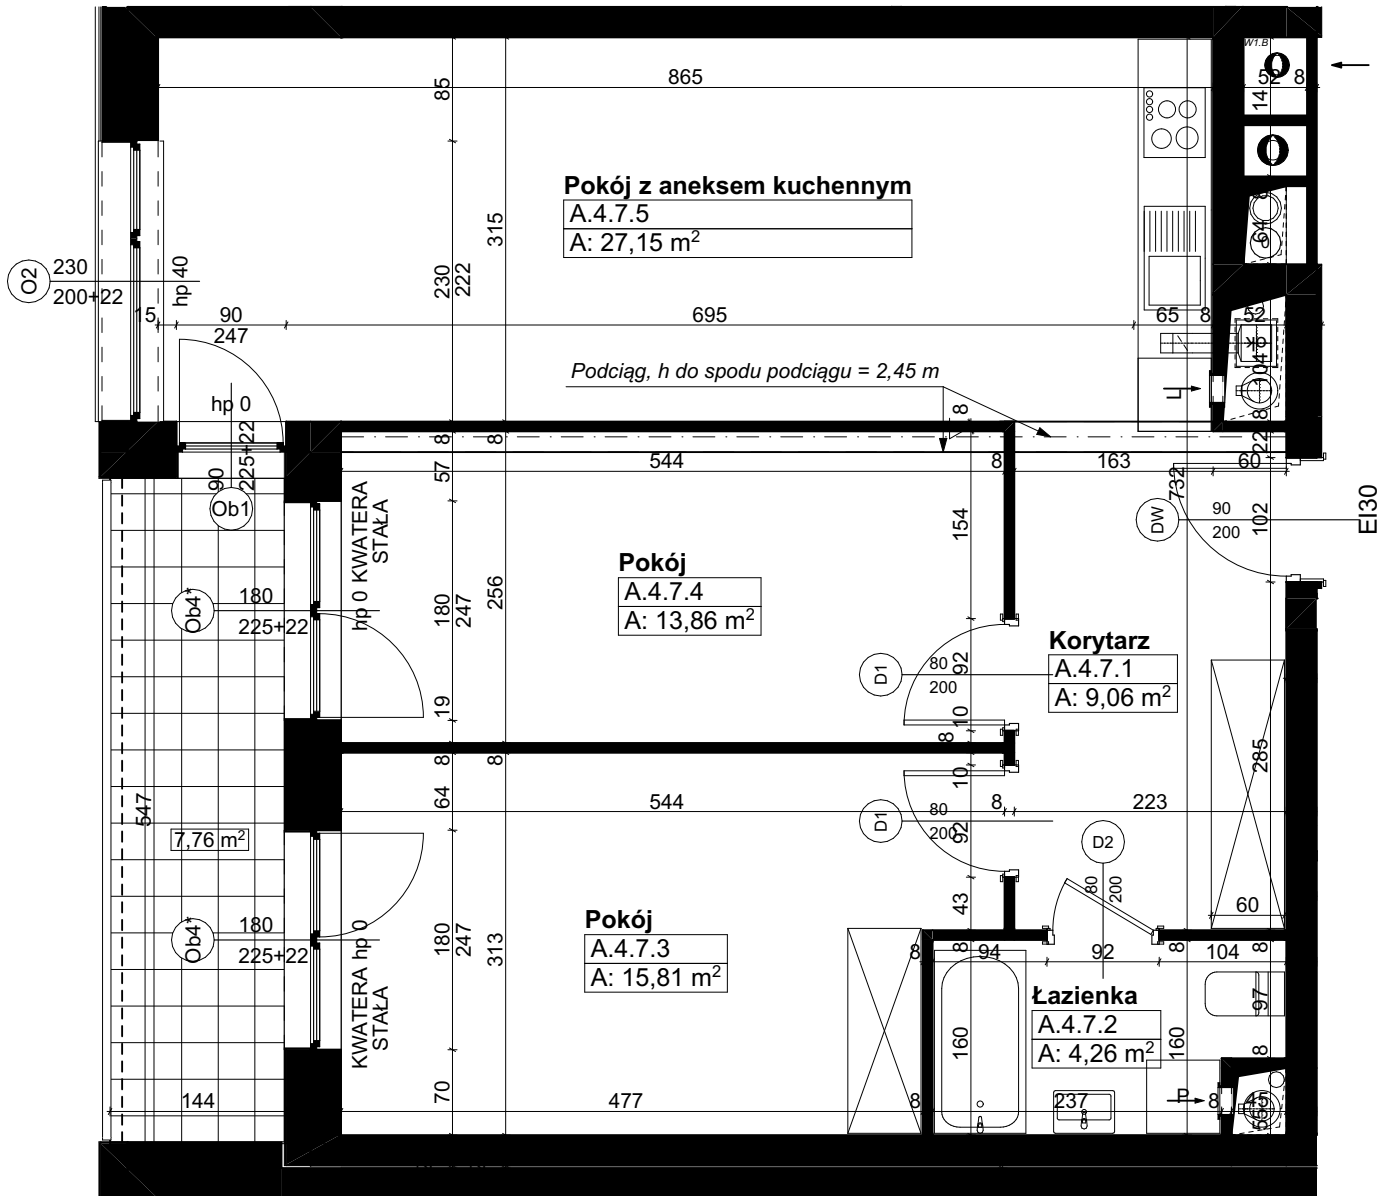

Świerzawska 13

Wszędzie dobrze, **ale na Marcelinie najlepiej.**

18.09.2023

Uwaga:

1. Katalog ma charakter poglądowy, na etapie wykonawczym mogą wystąpić korekty powierzchni oraz zmiany układu funkcjonalnego.
2. Wymiary na rysunku odnoszą się do ścian przed wykończeniem (nieotynkowanych).
3. Ostateczny gabaryt stolarki okiennej uzależniony od wybranego systemu okiennego.

wysokość mieszkania

PIĘTRO +4

A

A.4.7

70,14 m²

2,60 m

Od lat budujemy **Poznań.**