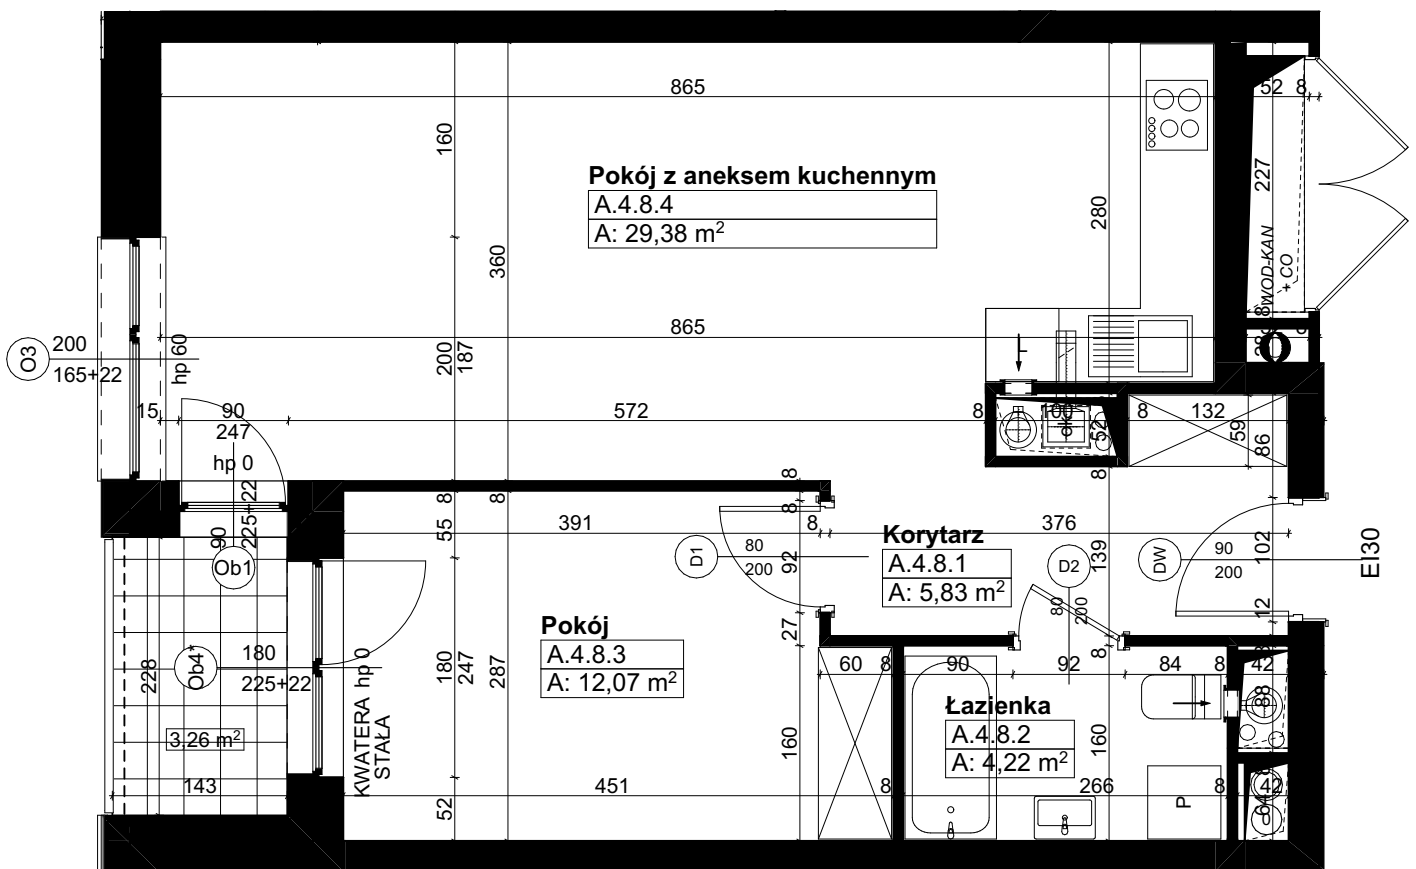

Świerzawska 13

Wszędzie dobrze, **ale na Marcellinie najlepiej.**

18.09.2023

Uwaga:

1. Katalog ma charakter poglądowy, na etapie wykonawczym mogą wystąpić korekty powierzchni oraz zmiany układu funkcjonalnego.
2. Wymiary na rysunku odnoszą się do ścian przed wykończeniem (nieotynkowanych).
3. Ostateczny gabaryt stolarki okiennej uzależniony od wybranego systemu okiennego.

wysokość mieszkania

PIĘTRO +4

A

A.4.8

51,50 m²

2,60 m

Od lat budujemy **Poznań.**