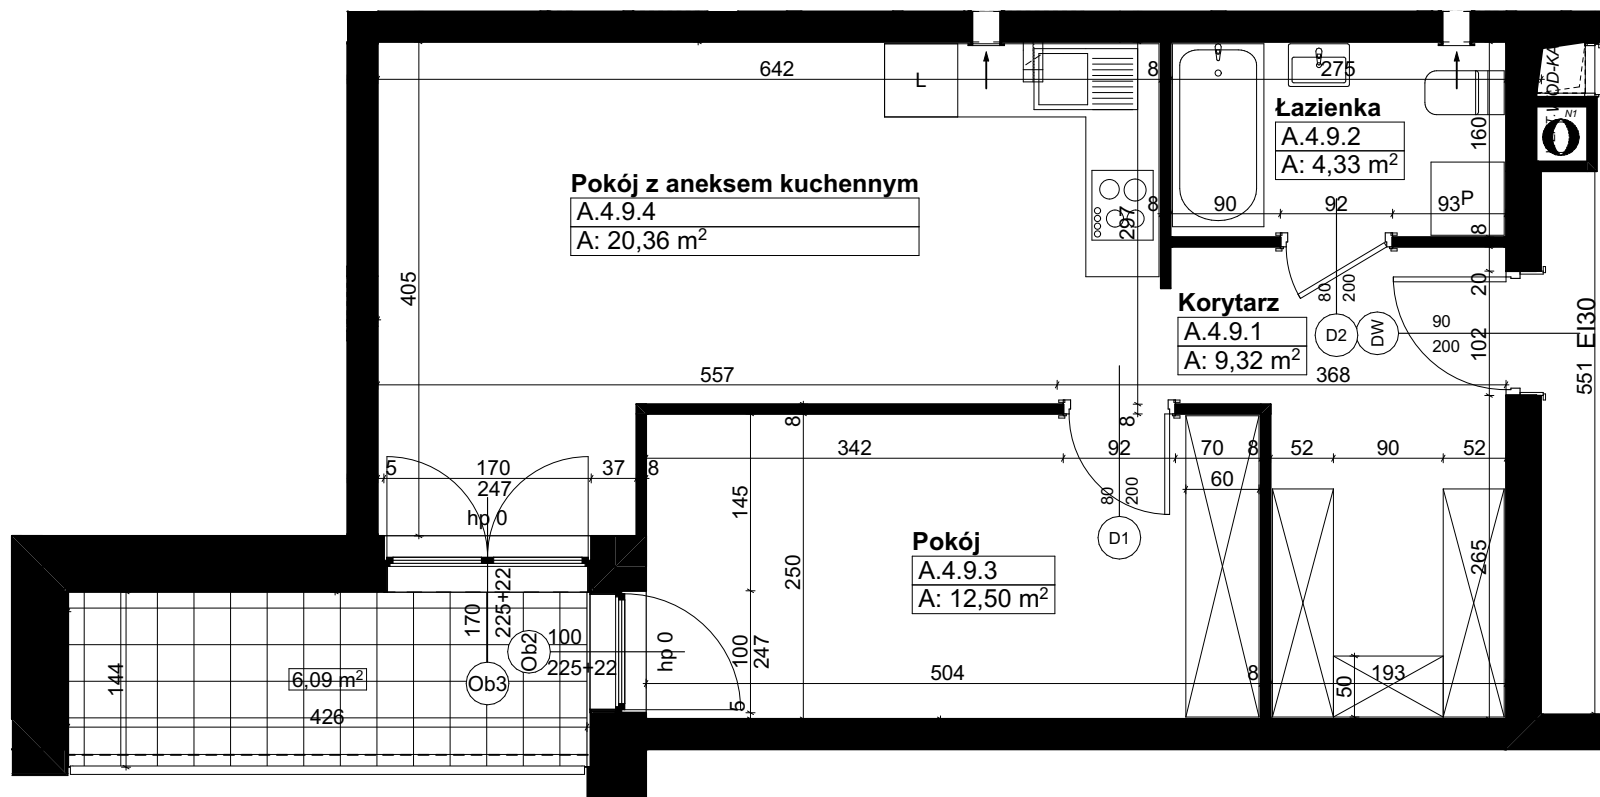

Świerzawska 13

Wszędzie dobrze, **ale na Marcelinie najlepiej.**

18.09.2023

Uwaga:

1. Katalog ma charakter poglądowy, na etapie wykonawczym mogą wystąpić korekty powierzchni oraz zmiany układu funkcjonalnego.
2. Wymiary na rysunku odnoszą się do ścian przed wykończeniem (nieotynkowanych).
3. Ostateczny gabaryt stolarki okiennej uzależniony od wybranego systemu okiennego.

PIĘTRO +4

A

A.4.9

46,51 m²

2,60 m

Od lat budujemy **Poznań.**