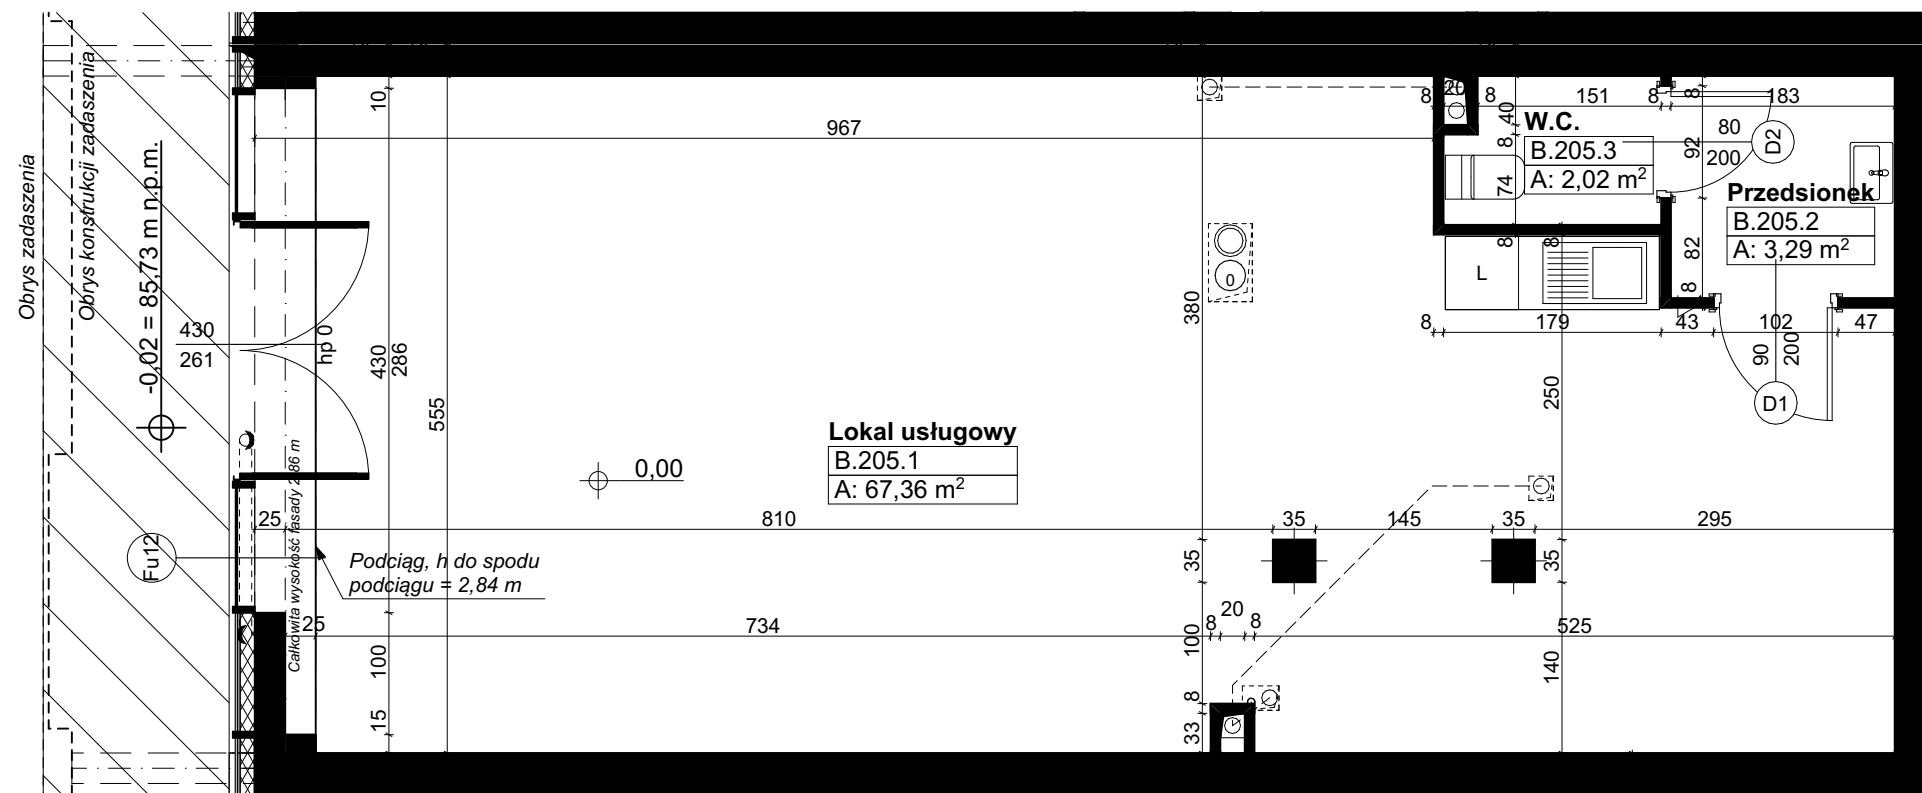

Świerzawska 13

Wszędzie dobrze, ale na Marcelinie najlepiej.

18.09.2023

Uwaga:

1. Katalog ma charakter poglądowy, na etapie wykonawczym mogą wystąpić korekty powierzchni oraz zmiany układu funkcjonalnego.
2. Wymiary na rysunku odnoszą się do ścian przed wykończeniem (nieotynkowanych).
3. Ostateczny gabaryt stolarki okiennej uzależniony od wybranego systemu okiennego.

PARTER
B
B.205
72,67 m²
3,11 m

Od lat budujemy Poznań.