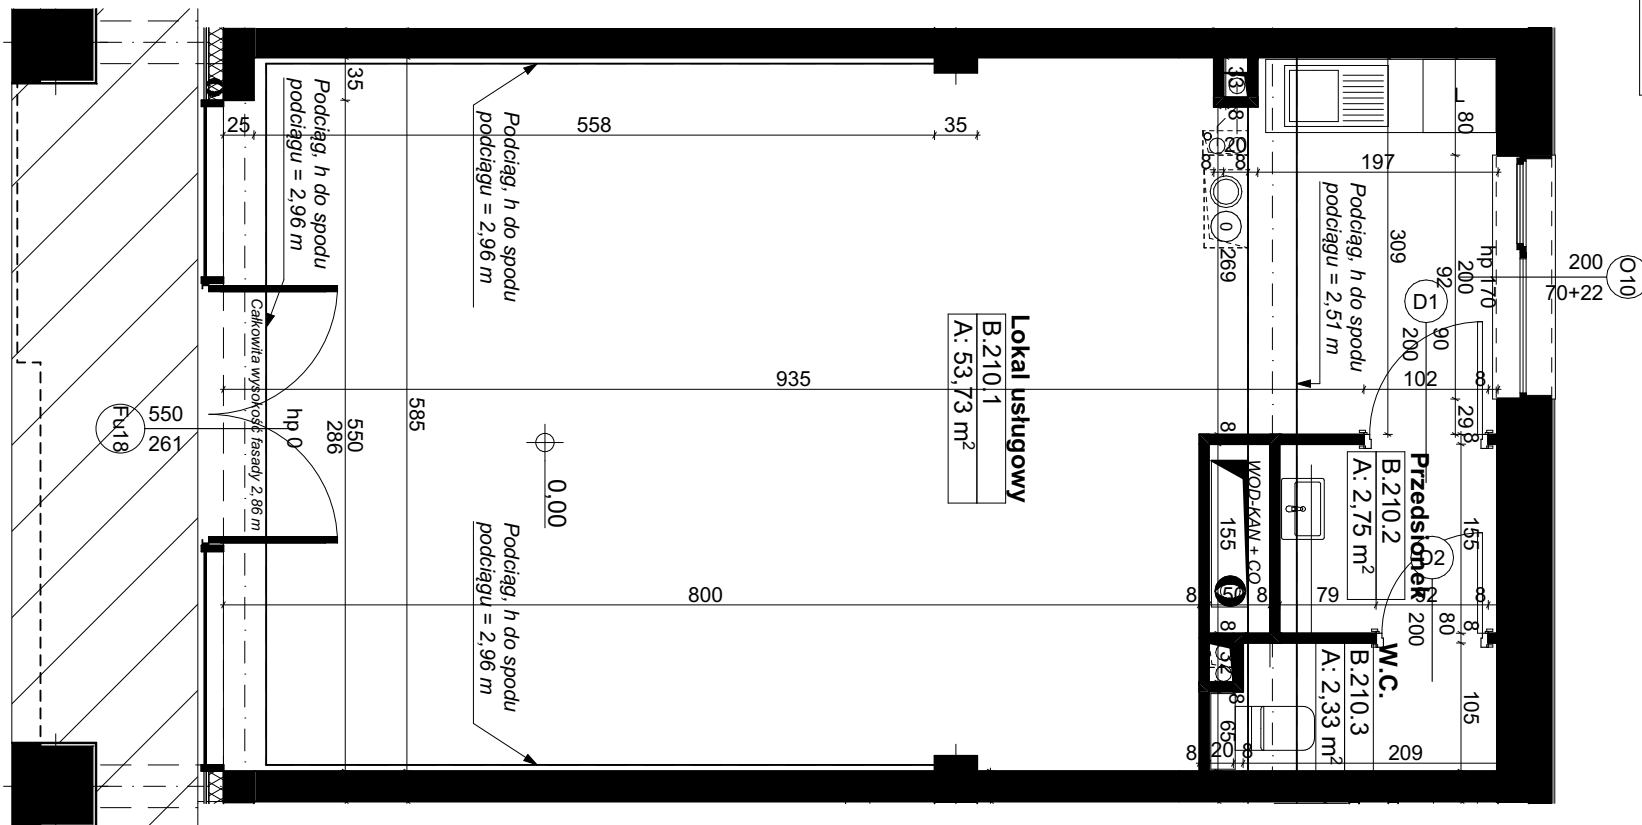

Świerzawska 13

Wszędzie dobrze, **ale na Marcelinie najlepiej.**

18.09.2023

Uwaga:

1. Katalog ma charakter poglądowy, na etapie wykonawczym mogą wystąpić korekty powierzchni oraz zmiany układu funkcjonalnego.
2. Wymiary na rysunku odnoszą się do ścian przed wykończeniem (nieotynkowanych).
3. Ostateczny gabaryt stolarki okiennej uzależniony od wybranego systemu okiennego.

PARTER
B
B.210
58,81 m²
3,11 m

Od lat budujemy **Poznań.**