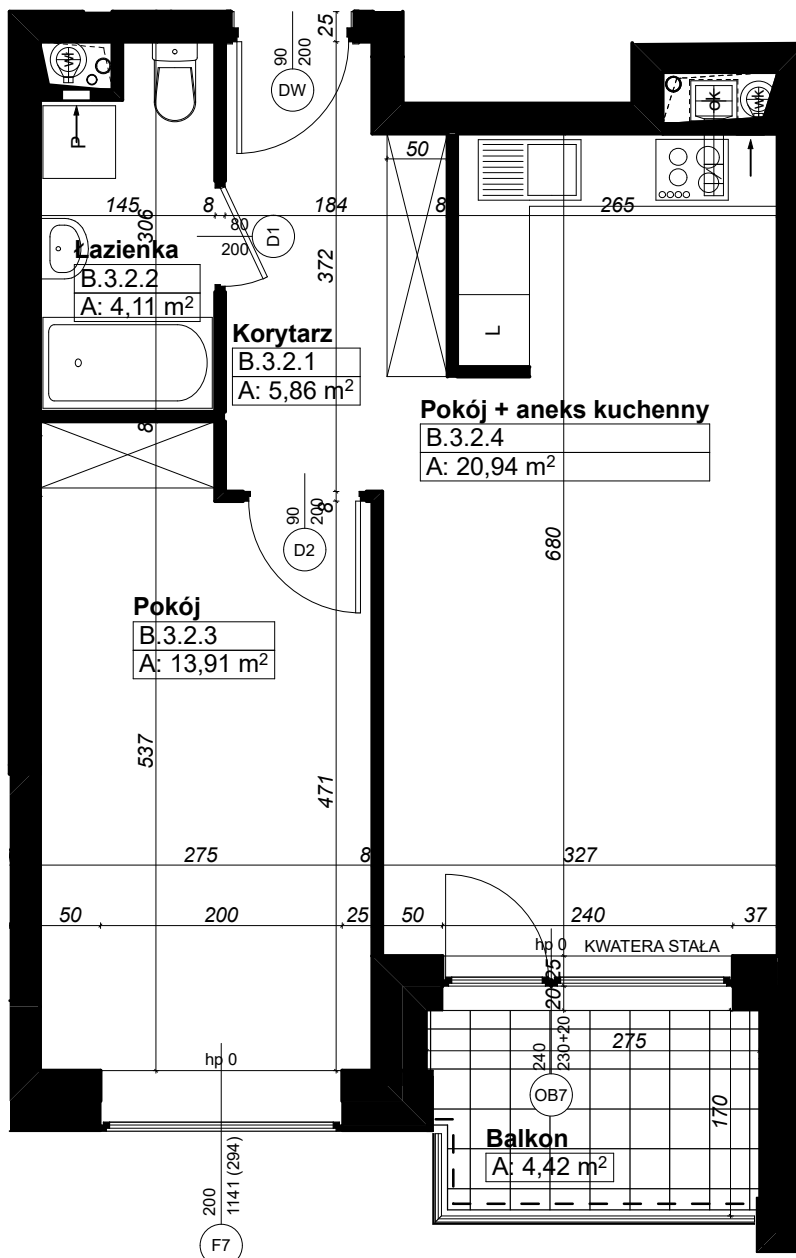

ŚWIERZAWSKA 4

Tu chce się mieszkać!

Uwaga:

1. Katalog ma charakter poglądowy, na etapie wykonawczym mogą wystąpić korekty powierzchni oraz zmiany układu funkcjonalnego.
2. Wymiary na rysunku odnoszą się do ścian przed wykończeniem (nieotynkowanych).

B.3.2

powierzchnia

44,82 m²

Od lat budujemy **Poznań.**